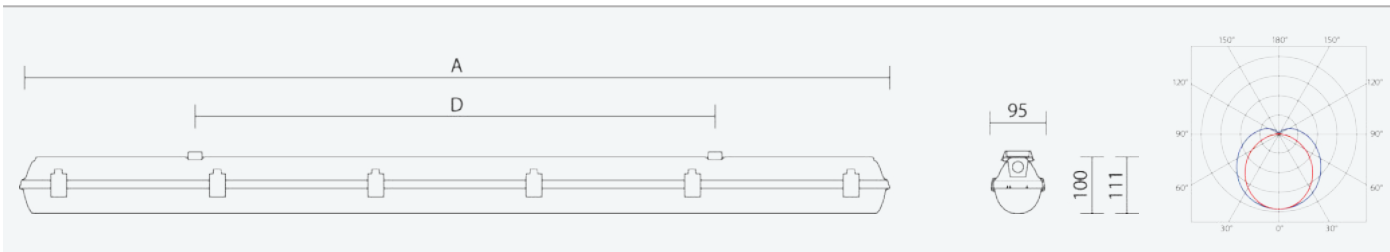

65390

PRIMA LED 1.5ft PC 5500/840 3F

8590515653904

- Stupeň ochrany: IP66
- Okolní teplota: -25–40 °C
- Pevnost v nárazu: IK10
- Životnost: 50000 hodin
- Účinnost svítidla: 149 lm/W
- Index podání barev CRI: 80-89, 4000–4000 K
- Tolerance chromatičnosti (MacAdam): SDCM3
- Kabelové vývodky: šroubovací PG 13,5
- Třída ochrany: I
- Maximální počet svítidel na jistič B16: 16
- Maximální počet svítidel na jistič C16: 27
- Hodnota blikání Pst LM: 0,076
- Účinník: 0,95
- Hodnota stroboskopického efektu SVM: 0,022
- Celkové harmonické zkreslení: 15
- Třída energetické účinnosti světelného zdroje: D

- Základna: šedý PC (vysoká mechanická odolnost, UV stabilita, RAL 7035)
- Difuzor: translucentní PC (vysoká mechanická odolnost, UV stabilita)
- Reflektor: ocelový plech bílé barvy (RAL 9003)
- Klipy: polyamid + 15 % skelné vlákno
- Těsnění: polyuretan (PUR), vypěněná drážka základny
- Připojení: bezšroubová pětipólová svorkovnice, 5-žilová propojovací kabeláž pro průběžnou montáž (průřez 1,5mm², na vyžádání i 2,5mm²)
- Svítidlo odolávající prachu, vlhkosti a tryskající vodě, je vhodné pro průmyslové vnitřní i venkovní zastřešené prostory
- Optimální montážní výška svítidla 3 až 8 m
- Elektronický driver ON/OFF (AC, DC na vyžádání)

Code	Type	Ta Max.: [°C]	Světelný tok LED zdrojů [lm]	Světelný tok svítidla: [lm]	Spotřeba svítidla: [W]	Účinnost svítidla: [lm/W]	Hmotnost netto: [kg]	A [mm]	D [mm]
65390	PRIMA LED 1.5ft PC 5500/840 3F	40	5340	4750	31,9	149	2,5	1572	940