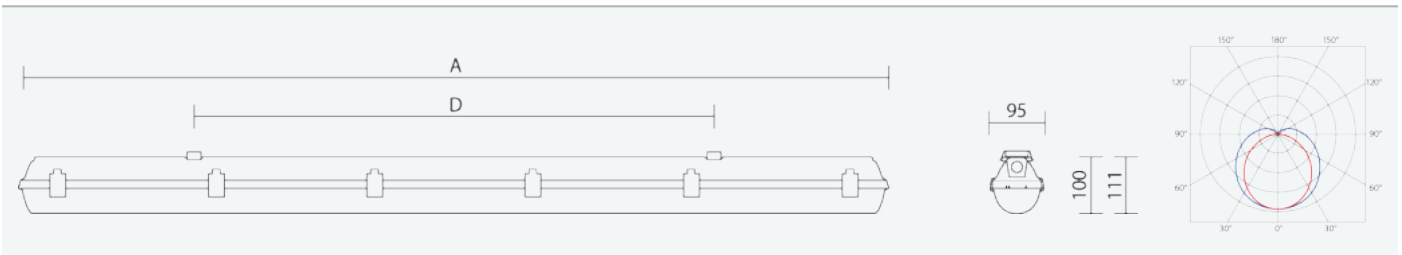

65380

PRIMA LED 1.5ft PC 4000/840 3F

8590515653805

- Stupeň ochrany: IP66
- Okolní teplota: -25–45 °C
- Pevnost v nárazu: IK10
- Životnost: 50000 hodin
- Účinnost svítidla: 147 lm/W
- Index podání barev CRI: 80-89, 4000–4000 K
- Tolerance chromatičnosti (MacAdam): SDCM3
- Kabelové vývodky: šroubovací PG 13,5
- Třída ochrany: I
- Maximální počet svítidel na jistič B16: 16
- Maximální počet svítidel na jistič C16: 27
- Hodnota blikání Pst LM: 0,076
- Účinník: 0,95
- Hodnota stroboskopického efektu SVM: 0,022
- Celkové harmonické zkreslení: 15
- Třída energetické účinnosti světelného zdroje: D

- Základna: šedý PC (vysoká mechanická odolnost, UV stabilita, RAL 7035)
- Difuzor: translucentní PC (vysoká mechanická odolnost, UV stabilita)
- Reflektor: ocelový plech bílé barvy (RAL 9003)
- Klipy: polyamid + 15 % skelné vlákno
- Těsnění: polyuretan (PUR), vypěněná drážka základny
- Připojení: bezšroubová pětipólová svorkovnice, 5-žilová propojovací kabeláž pro průběžnou montáž (průřez 1,5mm², na vyžádání i 2,5mm²)
- Svítidlo odolávající prachu, vlhkosti a tryskající vodě, je vhodné pro průmyslové vnitřní i venkovní zastřešené prostory
- Optimální montážní výška svítidla 3 až 8 m
- Elektronický driver ON/OFF (AC, DC na vyžádání)

Code	Type	Ta Max.: [°C]	Světelný tok LED zdrojů [lm]	Světelný tok svítidla: [lm]	Spotřeba svítidla: [W]	Účinnost svítidla: [lm/W]	Hmotnost netto: [kg]	A [mm]	D [mm]
65380	PRIMA LED 1.5ft PC 4000/840 3F	45	3850	3430	23,3	147	2,4	1572	940