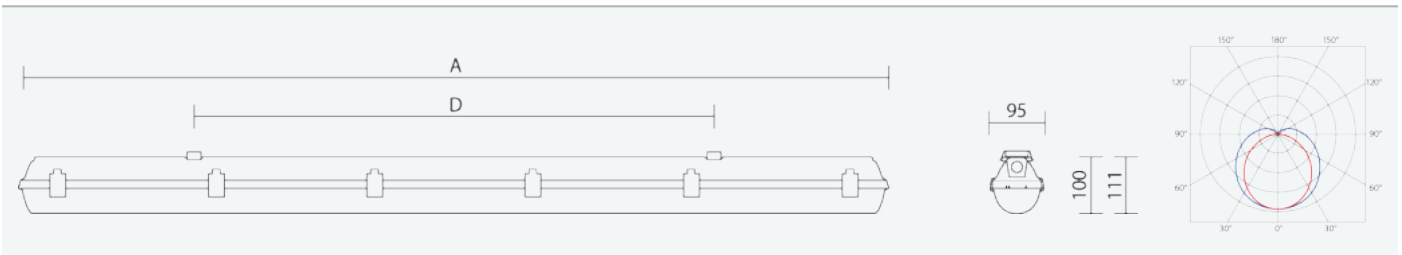

65350

PRIMA LED 1.4ft PC 3200/840 3F

8590515653508

- Stupeň ochrany: IP66
- Okolní teplota: -25–45 °C
- Pevnost v nárazu: IK10
- Životnost: 50000 hodin
- Účinnost svítidla: 145 lm/W
- Index podání barev CRI: 80-89, 4000–4000 K
- Tolerance chromatičnosti (MacAdam): SDCM3
- Kabelové vývodky: šroubovací PG 13,5
- Třída ochrany: I
- Maximální počet svítidel na jistič B16: 16
- Maximální počet svítidel na jistič C16: 27
- Hodnota blikání Pst LM: 0,076
- Účinník: 0,95
- Hodnota stroboskopického efektu SVM: 0,022
- Celkové harmonické zkreslení: 15
- Třída energetické účinnosti světelného zdroje: D

- Základna: šedý PC (vysoká mechanická odolnost, UV stabilita, RAL 7035)
- Difuzor: translucenční PC (vysoká mechanická odolnost, UV stabilita)
- Reflektor: ocelový plech bílé barvy (RAL 9003)
- Klipy: polyamid + 15 % skelné vlákno
- Těsnění: polyuretan (PUR), vypěněná drážka základny
- Připojení: bezšroubová pětipólová svorkovnice, 5-žilová propojovací kabeláž pro průběžnou montáž (průřez 1,5mm², na vyžádání i 2,5mm²)
- Svítidlo odolávající prachu, vlhkosti a tryskající vodě, je vhodné pro průmyslové vnitřní i venkovní zastřešené prostory
- Optimální montážní výška svítidla 3 až 8 m
- Elektronický driver ON/OFF (AC, DC na vyžádání)

Code	Type	Ta Max.: [°C]	Světelný tok LED zdrojů [lm]	Světelný tok svítidla: [lm]	Spotřeba svítidla: [W]	Účinnost svítidla: [lm/W]	Hmotnost netto: [kg]	A [mm]	D [mm]
65350	PRIMA LED 1.4ft PC 3200/840 3F	45	3100	2760	19,1	145	1,9	1272	700