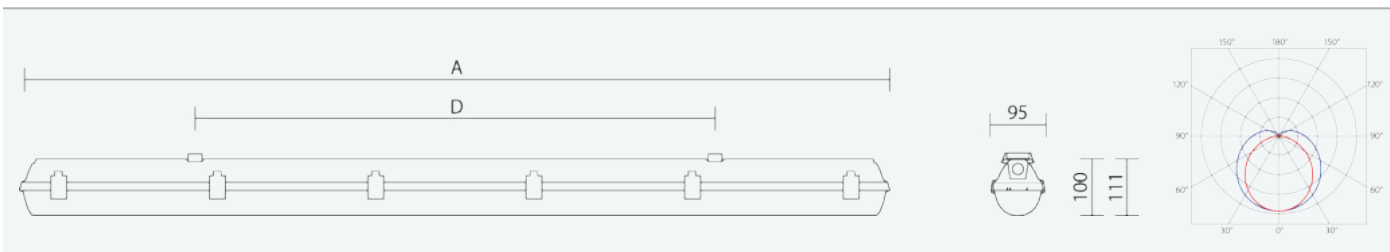

65340

PRIMA LED 1.4ft PC 2600/840 3F

8590515653409

- Stupeň ochrany: IP66
- Okolní teplota: -25–45 °C
- Pevnost v nárazu: IK10
- Životnost: 50000 hodin
- Účinnost svítidla: 143 lm/W
- Index podání barev CRI: 80-89, 4000–4000 K
- Tolerance chromatičnosti (MacAdam): SDCM3
- Kabelové vývodky: šroubovací PG 13,5
- Třída ochrany: I
- Maximální počet svítidel na jistič B16: 16
- Maximální počet svítidel na jistič C16: 27
- Hodnota blikání Pst LM: 0,076
- Účinník: 0,95
- Hodnota stroboskopického efektu SVM: 0,022
- Celkové harmonické zkreslení: 15
- Třída energetické účinnosti světelného zdroje: D

- Základna: šedý PC (vysoká mechanická odolnost, UV stabilita, RAL 7035)
- Difuzor: translucenční PC (vysoká mechanická odolnost, UV stabilita)
- Reflektor: ocelový plech bílé barvy (RAL 9003)
- Klipy: polyamid + 15 % skelné vlákno
- Těsnění: polyuretan (PUR), vypěněná drážka základny
- Připojení: bezšroubová pětipólová svorkovnice, 5-žilová propojovací kabeláž pro průběžnou montáž (průřez 1,5mm², na vyžádání i 2,5mm²)
- Svítidlo odolávající prachu, vlhkosti a tryskající vodě, je vhodné pro průmyslové vnitřní i venkovní zastřešené prostory
- Optimální montážní výška svítidla 3 až 8 m
- Elektronický driver ON/OFF (AC, DC na vyžádání)

Code	Type	Ta Max.: [°C]	Světelný tok LED zdrojů [lm]	Světelný tok svítidla: [lm]	Spotřeba svítidla: [W]	Účinnost svítidla: [lm/W]	Hmotnost netto: [kg]	A [mm]	D [mm]
65340	PRIMA LED 1.4ft PC 2600/840 3F	45	2600	2310	16,1	143	2,1	1272	700