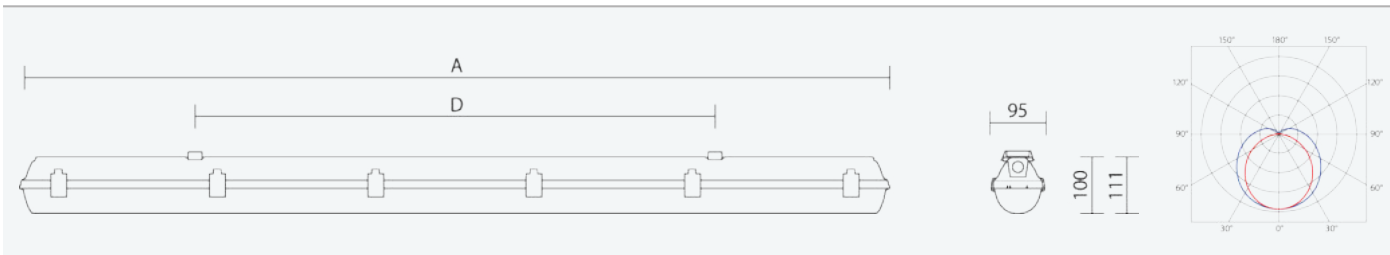

**65180**

**PRIMA LED 1.5ft PC 4000/840 1F**

**8590515651801**

- Stupeň ochrany: IP66
- Okolní teplota: -25–45 °C
- Pevnost v nárazu: IK10
- Životnost: 50000 hodin
- Účinnost svítidla: 147 lm/W
- Index podání barev CRI: 80-89, 4000–4000 K
- Tolerance chromatičnosti (MacAdam): SDCM3
- Kabelové vývodky: šroubovací PG 13,5
- Třída ochrany: I
- Maximální počet svítidel na jistič B16: 16
- Maximální počet svítidel na jistič C16: 27
- Hodnota blikání Pst LM: 0,076
- Účinník: 0,95
- Hodnota stroboskopického efektu SVM: 0,022
- Celkové harmonické zkreslení: 15
- Třída energetické účinnosti světelného zdroje: D

- Základna: šedý PC (vysoká mechanická odolnost, UV stabilita, RAL 7035)
- Difuzor: translucenční PC (vysoká mechanická odolnost, UV stabilita)
- Reflektor: ocelový plech bílé barvy (RAL 9003)
- Klipy: polyamid + 15 % skelné vlákno
- Těsnění: polyuretan (PUR), vypěněná drážka základny
- Připojení: bezšroubová třípólová svorkovnice, 3-žilová propojovací kabeláž pro průběžnou montáž (průřez 1,5mm<sup>2</sup>, na vyžádání i 2,5mm<sup>2</sup>)
- Svítidlo odolávající prachu, vlhkosti a tryskající vodě, je vhodné pro průmyslové vnitřní i venkovní zastřešené prostory
- Optimální montážní výška svítidla 3 až 8 m
- Elektronický driver ON/OFF (AC, DC na vyžádání)

Code	Type	Ta Max.: [°C]	Světelný tok LED zdrojů [lm]	Světelný tok svítidla: [lm]	Spotřeba svítidla: [W]	Účinnost svítidla: [lm/W]	Hmotnost netto: [kg]	A [mm]	D [mm]
65180	PRIMA LED 1.5ft PC 4000/840 1F	45	3850	3430	23,3	147	2,3	1572	940