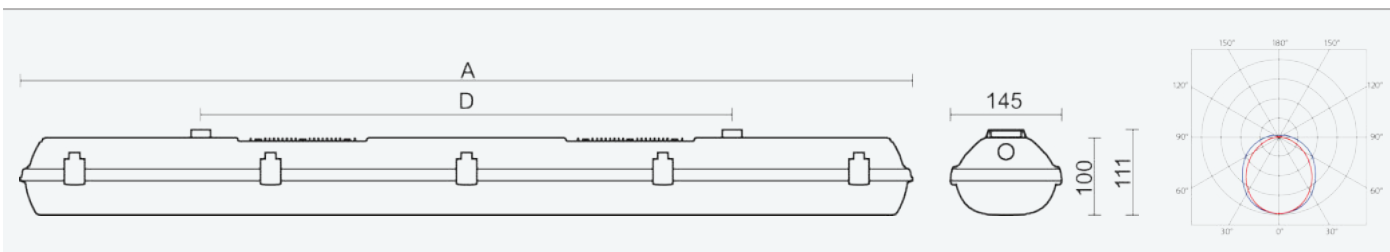

- Stupeň ochrany: IP66
- Okolní teplota: 0–25 °C
- Pevnost v nárazu: IK10
- Životnost: 50000 hodin
- Účinnost svítidla: 163 lm/W
- Index podání barev CRI: 80-89, 4000–4000 K
- Tolerance chromatičnosti (MacAdam): SDCM3
- Kabelové vývodky: šroubovací PG 13,5
- Třída ochrany: I
- Maximální počet svítidel na jistič B16: 13
- Maximální počet svítidel na jistič C16: 22
- Hodnota blikání Pst LM: 1
- Účinník: 0,95
- Hodnota stroboskopického efektu SVM: 0,4
- Celkové harmonické zkreslení: 8
- Třída energetické účinnosti světelného zdroje: B

- Základna: šedý PC (vysoká mechanická odolnost, UV stabilita, RAL 7035)
- Difuzor: translucenční PC (vysoká mechanická odolnost, UV stabilita)
- Reflektor: ocelový plech bílé barvy (RAL 9003)
- Klipy: polyamid + 15 % skelné vlákno
- Těsnění: polyuretan (PUR), vypěněná drážka základny
- Připojení: bezšroubová sedmipólová svorkovnice
- Jedinečná konstrukce svítidla odolného proti vlhkosti a prachu s krytím IP66 s vestavěnými hliníkovými chladiči
- Ventilací ucpávka typ BVPB-01 z polyamidu, velikost M12x1,5
- Optimální montážní výška svítidla 3,5 až 10 m
- Digitálně stmívatelný DALI driver (AC/DC), nouzový záložní zdroj s operačním časem 1 hod.
- Nouzový záložní zdroj pro trvalé i nouzové osvětlení zapojený na L3