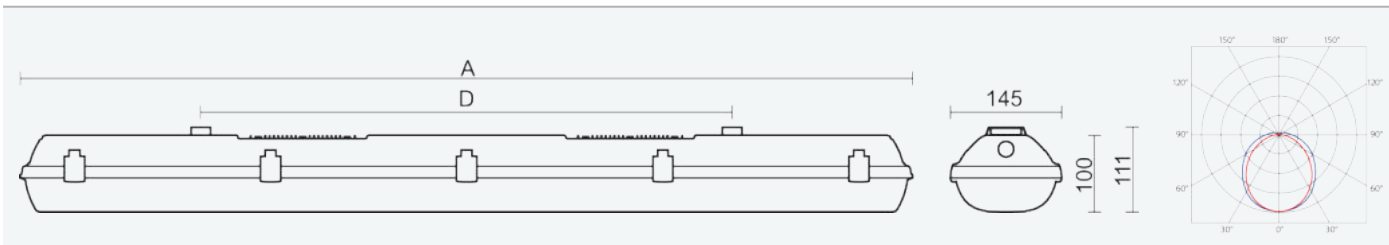

- Stupeň ochrany: IP66
- Okolní teplota: -25–50 °C
- Pevnost v nárazu: IK10
- Životnost: 50000 hodin
- Účinnost svítidla: 165 lm/W
- Index podání barev CRI: 80-89, 4000–4000 K
- Tolerance chromatičnosti (MacAdam): SDCM3
- Kabelové vývodky: šroubovací PG 13,5
- Třída ochrany: I
- Maximální počet svítidel na jistič B16: 18
- Maximální počet svítidel na jistič C16: 30
- Hodnota blikání Pst LM: 1
- Účinník: 0,95
- Hodnota stroboskopického efektu SVM: 0,4
- Celkové harmonické zkreslení: 10
- Třída energetické účinnosti světelného zdroje: B

- Základna: šedý PC (vysoká mechanická odolnost, UV stabilita, RAL 7035)
- Difuzor: translucentní PC (vysoká mechanická odolnost, UV stabilita)
- Reflektor: ocelový plech bílé barvy (RAL 9003)
- Klipy: polyamid + 15 % skelné vlákno
- Těsnění: polyuretan (PUR), vypěněná drážka základny
- Připojení: bezšroubová sedmipólová svorkovnice, 7-žilová propojovací kabeláž pro průběžnou montáž (průřez 1,5mm<sup>2</sup>, na vyžádání i 2,5mm<sup>2</sup>)
- Jedinečná konstrukce svítidla odolného proti vlhkosti a prachu s krytím IP66 s vestavěnými hliníkovými chladiči
- Ventilací ucpávka typ BVPB-01 z polyamidu, velikost M12x1,5
- Optimální montážní výška svítidla 3,5 až 10 m
- Digitálně stmívatelný DALI driver (AC/DC)