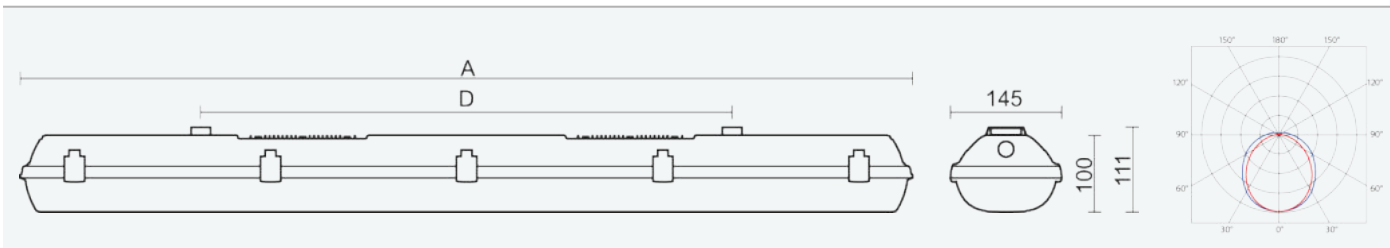

- Stupeň ochrany: IP66
- Okolní teplota: -25–50 °C
- Pevnost v nárazu: IK10
- Životnost: 50000 hodin
- Účinnost svítidla: 162 lm/W
- Index podání barev CRI: 80-89, 4000–4000 K
- Tolerance chromatičnosti (MacAdam): SDCM3
- Kabelové vývodky: šroubovací PG 13,5
- Třída ochrany: I
- Maximální počet svítidel na jistič B16: 21
- Maximální počet svítidel na jistič C16: 35
- Hodnota blikání Pst LM: 1
- Účinník: 0,95
- Hodnota stroboskopického efektu SVM: 0,4
- Celkové harmonické zkreslení: 10
- Třída energetické účinnosti světelného zdroje: B

- Základna: šedý PC (vysoká mechanická odolnost, UV stabilita, RAL 7035)
- Difuzor: translucentní PC (vysoká mechanická odolnost, UV stabilita)
- Reflektor: ocelový plech bílé barvy (RAL 9003)
- Klipy: polyamid + 15 % skelné vlákno
- Těsnění: polyuretan (PUR), vypěněná drážka základny
- Připojení: bezšroubová pětipólová svorkovnice, 5-žilová propojovací kabeláž pro průběžnou montáž (průřez 1,5mm<sup>2</sup>, na vyžádání i 2,5mm<sup>2</sup>)
- Jedinečná konstrukce svítidla odolného proti vlhkosti a prachu s krytím IP66 s vestavěnými hliníkovými chladiči
- Ventilací ucpávka typ BVPB-01 z polyamidu, velikost M12x1,5
- Optimální montážní výška svítidla 3,5 až 10 m
- Digitálně stmívatelný DALI driver (AC/DC)