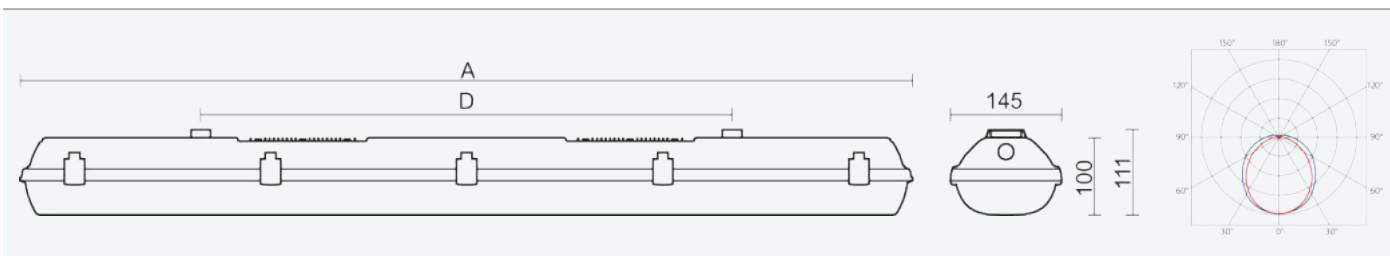

- Stupeň ochrany: IP66
- Okolní teplota: 0–25 °C
- Pevnost v nárazu: IK10
- Životnost: 50000 hodin
- Účinnost svítidla: 162 lm/W
- Index podání barev CRI: 80-89, 4000–4000 K
- Tolerance chromatičnosti (MacAdam): SDCM3
- Kabelové vývodky: šroubovací PG 13,5
- Třída ochrany: I
- Maximální počet svítidel na jistič B16: 16
- Maximální počet svítidel na jistič C16: 27
- Hodnota blikání Pst LM: 0,076
- Účinník: 0,95
- Hodnota stroboskopického efektu SVM: 0,022
- Celkové harmonické zkreslení: 15
- Třída energetické účinnosti světelného zdroje: B

- Základna: šedý PC (vysoká mechanická odolnost, UV stabilita, RAL 7035)
- Difuzor: translucentní PC (vysoká mechanická odolnost, UV stabilita)
- Reflektor: ocelový plech bílé barvy (RAL 9003)
- Klipy: polyamid + 15 % skelné vlákno
- Těsnění: polyuretan (PUR), vypěněná drážka základny
- Připojení: bezšroubová pětipólová svorkovnice
- Jedinečná konstrukce svítidla odolného proti vlhkosti a prachu s krytím IP66 s vestavěnými hliníkovými chladiči
- Ventilací ucpávka typ BVPB-01 z polyamidu, velikost M12x1,5
- Optimální montážní výška svítidla 3,5 až 10 m
- Elektronický driver ON/OFF (AC, DC na vyžádání), nouzový záložní zdroj s operačním časem 3 hod.
- Nouzový záložní zdroj pro trvalé i nouzové osvětlení zapojený na L3