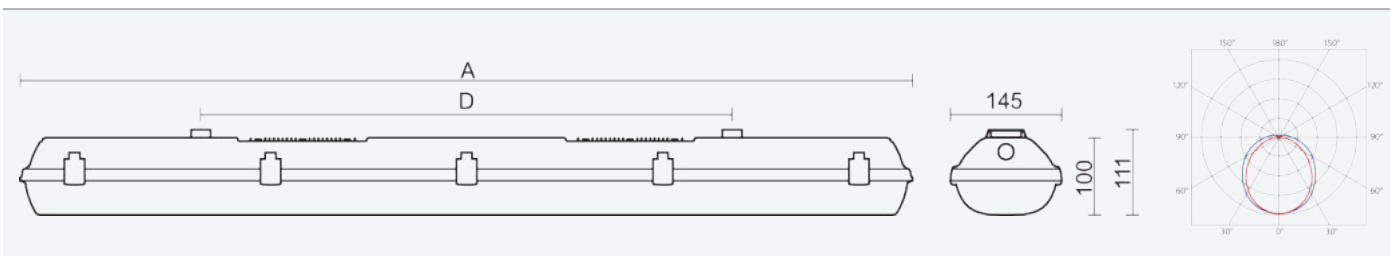

- Stupeň ochrany: IP66
- Okolní teplota: 0–25 °C
- Pevnost v nárazu: IK10
- Životnost: 50000 hodin
- Účinnost svítidla: 162 lm/W
- Index podání barev CRI: 80-89, 4000–4000 K
- Tolerance chromatičnosti (MacAdam): SDCM3
- Kabelové vývodky: šroubovací PG 13,5
- Třída ochrany: I
- Maximální počet svítidel na jistič B16: 16
- Maximální počet svítidel na jistič C16: 27
- Hodnota blikání Pst LM: 0,076
- Účinník: 0,95
- Hodnota stroboskopického efektu SVM: 0,022
- Celkové harmonické zkreslení: 15
- Třída energetické účinnosti světelného zdroje: B

- Základna: šedý PC (vysoká mechanická odolnost, UV stabilita, RAL 7035)
- Difuzor: translucenční PC (vysoká mechanická odolnost, UV stabilita)
- Reflektor: ocelový plech bílé barvy (RAL 9003)
- Klipy: polyamid + 15 % skelné vlákno
- Těsnění: polyuretan (PUR), vypěněná drážka základny
- Připojení: bezšroubová pětipólová svorkovnice
- Jedinečná konstrukce svítidla odolného proti vlhkosti a prachu s krytím IP66 s vestavěnými hliníkovými chladiči
- Ventilací ucpávka typ BVPB-01 z polyamidu, velikost M12x1,5
- Optimální montážní výška svítidla 3,5 až 10 m
- Elektronický driver ON/OFF (AC, DC na vyžádání), nouzový záložní zdroj s operačním časem 1 hod.
- Nouzový záložní zdroj pro trvalé i nouzové osvětlení zapojený na L3