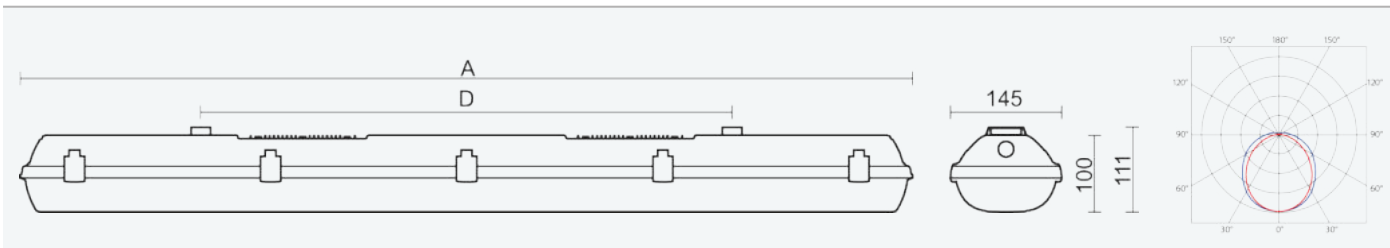

- Stupeň ochrany: IP66
- Okolní teplota: -25–50 °C
- Pevnost v nárazu: IK10
- Životnost: 50000 hodin
- Účinnost svítidla: 165 lm/W
- Index podání barev CRI: 80-89, 4000–4000 K
- Tolerance chromatičnosti (MacAdam): SDCM3
- Kabelové vývodky: šroubovací PG 13,5
- Třída ochrany: I
- Maximální počet svítidel na jistič B16: 18
- Maximální počet svítidel na jistič C16: 30
- Hodnota blikání Pst LM: 1
- Účinník: 0,95
- Hodnota stroboskopického efektu SVM: 0,4
- Celkové harmonické zkreslení: 10
- Třída energetické účinnosti světelného zdroje: B

- Základna: šedý PC (vysoká mechanická odolnost, UV stabilita, RAL 7035)
- Difuzor: translucentní PC (vysoká mechanická odolnost, UV stabilita)
- Reflektor: ocelový plech bílé barvy (RAL 9003)
- Klipy: polyamid + 15 % skelné vlákno
- Těsnění: polyuretan (PUR), vypěněná drážka základny
- Připojení: bezšroubová sedmipólová svorkovnice, 7-žilová propojovací kabeláž pro průběžnou montáž (průřez 1,5mm<sup>2</sup>, na vyžádání i 2,5mm<sup>2</sup>)
- Jedinečná konstrukce svítidla odolného proti vlhkosti a prachu s krytím IP66 s vestavěnými hliníkovými chladiči
- Ventilací ucpávka typ BVPB-01 z polyamidu, velikost M12x1,5
- Optimální montážní výška svítidla 3,5 až 10 m
- Digitálně stmívatelný DALI driver (AC/DC)