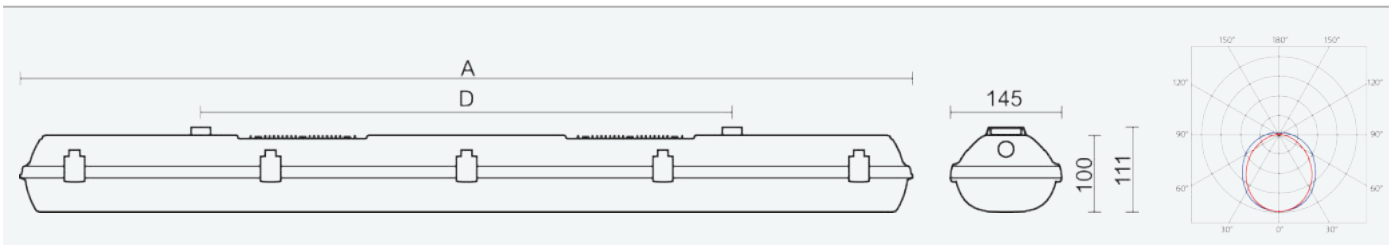

- Stupeň ochrany: IP66
- Okolní teplota: -25–45 °C
- Pevnost v nárazu: IK10
- Životnost: 50000 hodin
- Účinnost svítidla: 164 lm/W
- Index podání barev CRI: 80-89, 4000–4000 K
- Tolerance chromatičnosti (MacAdam): SDCM3
- Kabelové vývodky: šroubovací PG 13,5
- Třída ochrany: I
- Maximální počet svítidel na jistič B16: 18
- Maximální počet svítidel na jistič C16: 30
- Hodnota blikání Pst LM: 1
- Účinník: 0,95
- Hodnota stroboskopického efektu SVM: 0,4
- Celkové harmonické zkreslení: 10
- Třída energetické účinnosti světelného zdroje: B

- Základna: šedý PC (vysoká mechanická odolnost, UV stabilita, RAL 7035)
- Difuzor: translucentní PC (vysoká mechanická odolnost, UV stabilita)
- Reflektor: ocelový plech bílé barvy (RAL 9003)
- Klipy: polyamid + 15 % skelné vlákno
- Těsnění: polyuretan (PUR), vypěněná drážka základny
- Připojení: bezšroubová sedmipólová svorkovnice, 7-žilová propojovací kabeláž pro průběžnou montáž (průřez 1,5mm<sup>2</sup>, na vyžádání i 2,5mm<sup>2</sup>)
- Jedinečná konstrukce svítidla odolného proti vlhkosti a prachu s krytím IP66 s vestavěnými hliníkovými chladiči
- Ventilací ucpávka typ BVPB-01 z polyamidu, velikost M12x1,5
- Optimální montážní výška svítidla 3,5 až 10 m
- Digitálně stmívatelný DALI driver (AC/DC)