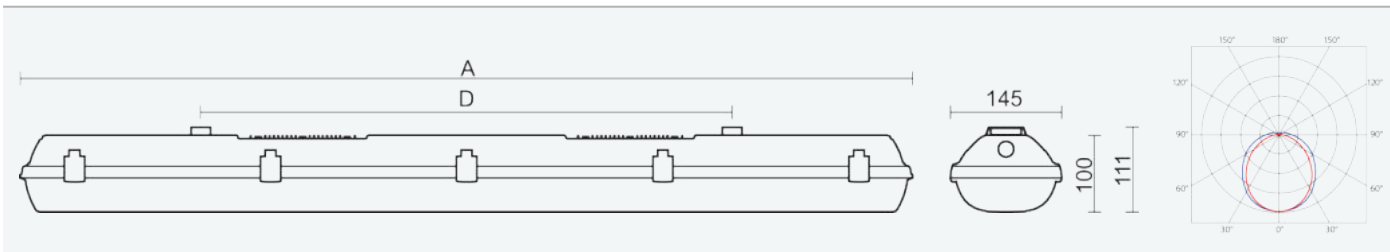

- Stupeň ochrany: IP66
- Okolní teplota: -25–45 °C
- Pevnost v nárazu: IK10
- Životnost: 50000 hodin
- Účinnost svítidla: 164 lm/W
- Index podání barev CRI: 80-89, 4000–4000 K
- Tolerance chromatičnosti (MacAdam): SDCM3
- Kabelové vývodky: šroubovací PG 13,5
- Třída ochrany: I
- Maximální počet svítidel na jistič B16: 18
- Maximální počet svítidel na jistič C16: 30
- Hodnota blikání Pst LM: 1
- Účinník: 0,95
- Hodnota stroboskopického efektu SVM: 0,4
- Celkové harmonické zkreslení: 10
- Třída energetické účinnosti světelného zdroje: B

- Základna: šedý PC (vysoká mechanická odolnost, UV stabilita, RAL 7035)
- Difuzor: translucentní PC (vysoká mechanická odolnost, UV stabilita)
- Reflektor: ocelový plech bílé barvy (RAL 9003)
- Klipy: polyamid + 15 % skelné vlákno
- Těsnění: polyuretan (PUR), vypěněná drážka základny
- Připojení: bezšroubová pětipólová svorkovnice, 5-žilová propojovací kabeláž pro průběžnou montáž (průřez 1,5mm<sup>2</sup>, na vyžádání i 2,5mm<sup>2</sup>)
- Jedinečná konstrukce svítidla odolného proti vlhkosti a prachu s krytím IP66 s vestavěnými hliníkovými chladiči
- Ventilací ucpávka typ BVPB-01 z polyamidu, velikost M12x1,5
- Optimální montážní výška svítidla 3,5 až 10 m
- Digitálně stmívatelný DALI driver (AC/DC)