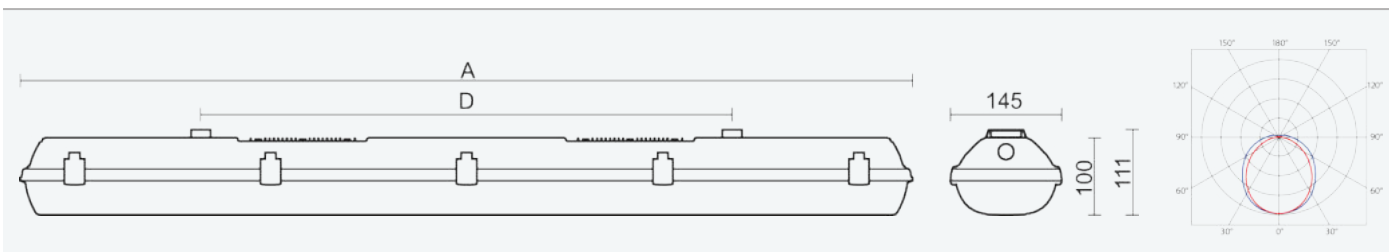

- Stupeň ochrany: IP66
- Okolní teplota: 0–25 °C
- Pevnost v nárazu: IK10
- Životnost: 50000 hodin
- Účinnost svítidla: 164 lm/W
- Index podání barev CRI: 80-89, 4000–4000 K
- Tolerance chromatičnosti (MacAdam): SDCM3
- Kabelové vývodky: šroubovací PG 13,5
- Třída ochrany: I
- Maximální počet svítidel na jistič B16: 16
- Maximální počet svítidel na jistič C16: 27
- Hodnota blikání Pst LM: 0,076
- Účinník: 0,95
- Hodnota stroboskopického efektu SVM: 0,022
- Celkové harmonické zkreslení: 10
- Třída energetické účinnosti světelného zdroje: B

- Základna: šedý PC (vysoká mechanická odolnost, UV stabilita, RAL 7035)
- Difuzor: translucenční PC (vysoká mechanická odolnost, UV stabilita)
- Reflektor: ocelový plech bílé barvy (RAL 9003)
- Klipy: polyamid + 15 % skelné vlákno
- Těsnění: polyuretan (PUR), vypěněná drážka základny
- Připojení: bezšroubová pětipólová svorkovnice
- Jedinečná konstrukce svítidla odolného proti vlhkosti a prachu s krytím IP66 s vestavěnými hliníkovými chladiči
- Ventilací ucpávka typ BVPB-01 z polyamidu, velikost M12x1,5
- Optimální montážní výška svítidla 3,5 až 10 m
- Elektronický driver ON/OFF (AC, DC na vyžádání), nouzový záložní zdroj s operačním časem 3 hod.
- Nouzový záložní zdroj pro trvalé i nouzové osvětlení zapojený na L3