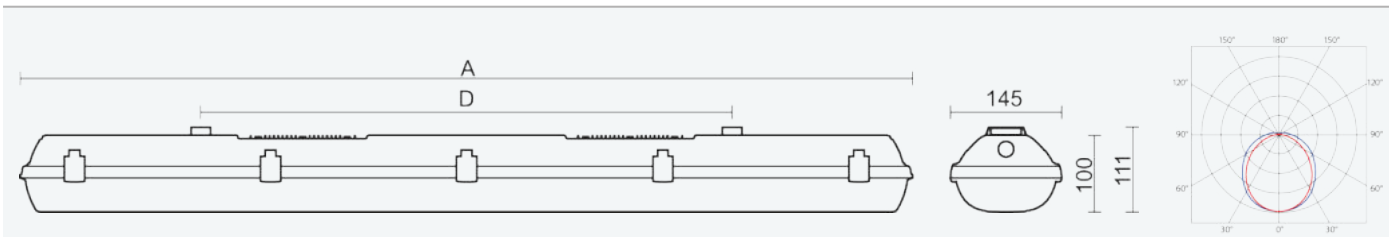

- Stupeň ochrany: IP66
- Okolní teplota: -25–50 °C
- Pevnost v nárazu: IK10
- Životnost: 50000 hodin
- Účinnost svítidla: 162 lm/W
- Index podání barev CRI: 80-89, 4000–4000 K
- Tolerance chromatičnosti (MacAdam): SDCM3
- Kabelové vývodky: šroubovací PG 13,5
- Třída ochrany: I
- Maximální počet svítidel na jistič B16: 16
- Maximální počet svítidel na jistič C16: 27
- Hodnota blikání Pst LM: 0,076
- Účinník: 0,95
- Hodnota stroboskopického efektu SVM: 0,022
- Celkové harmonické zkreslení: 15
- Třída energetické účinnosti světelného zdroje: B

- Základna: šedý PC (vysoká mechanická odolnost, UV stabilita, RAL 7035)
- Difuzor: translucentní PC (vysoká mechanická odolnost, UV stabilita)
- Reflektor: ocelový plech bílé barvy (RAL 9003)
- Klipy: polyamid + 15 % skelné vlákno
- Těsnění: polyuretan (PUR), vypěněná drážka základny
- Připojení: bezšroubová pětipólová svorkovnice, 5-žilová propojovací kabeláž pro průběžnou montáž (průřez 1,5mm<sup>2</sup>, na vyžádání i 2,5mm<sup>2</sup>)
- Jedinečná konstrukce svítidla odolného proti vlhkosti a prachu s krytím IP66 s vestavěnými hliníkovými chladiči
- Ventilací ucpávka typ BVPB-01 z polyamidu, velikost M12x1,5
- Optimální montážní výška svítidla 3,5 až 10 m
- Elektronický driver ON/OFF (AC, DC na vyžádání)