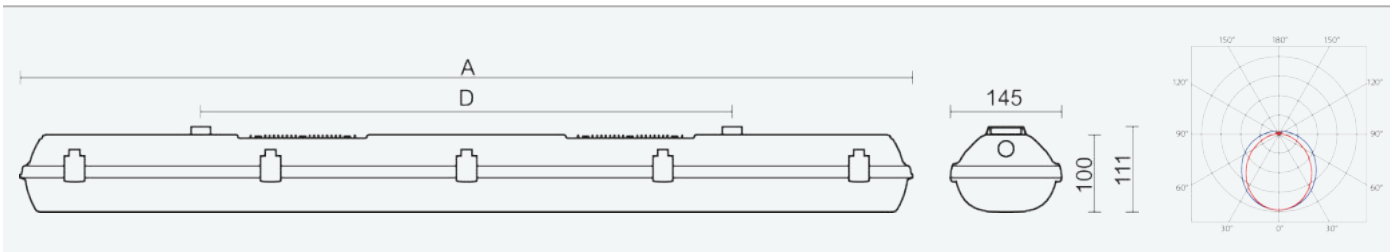

**77380**

**FUTURA 2.5ft ABS AI 8000/840 3F**

**8590515773800**

- Stupeň ochrany: IP66
- Okolní teplota: -25–50 °C
- Pevnost v nárazu: IK10
- Životnost: 50000 hodin
- Účinnost svítidla: 154 lm/W
- Index podání barev CRI: 80-89, 4000–4000 K
- Tolerance chromatičnosti (MacAdam): SDCM3
- Kabelové vývodky: šroubovací PG 13,5
- Třída ochrany: I
- Maximální počet svítidel na jistič B16: 16
- Maximální počet svítidel na jistič C16: 27
- Hodnota blikání Pst LM: 0,076
- Účinník: 0,95
- Hodnota stroboskopického efektu SVM: 0,022
- Celkové harmonické zkreslení: 10
- Třída energetické účinnosti světelného zdroje: C

- Základna: tmavě šedý ABS (vysoká chemická odolnost, UV stabilita, RAL 7001)
- Difuzor: translucenční akrylát (AC), UV stabilní, chemicky odolný
- Reflektor: ocelový plech bílé barvy (RAL 9003)
- Klipy: polyamid + 15 % skelné vlákno
- Těsnění: polyuretan (PUR), vypěněná drážka základny
- Připojení: bezšroubová pětipólová svorkovnice, 5-žilová propojovací kabeláž pro průběžnou montáž (průřez 1,5mm<sup>2</sup>, na vyžádání i 2,5mm<sup>2</sup>)
- Jedinečná konstrukce svítidla odolného proti vlhkosti a prachu s krytím IP66 s vestavěnými hliníkovými chladiči
- Optimální montážní výška svítidla 3,5 až 10 m
- Elektronický driver ON/OFF (AC, DC na vyžádání)