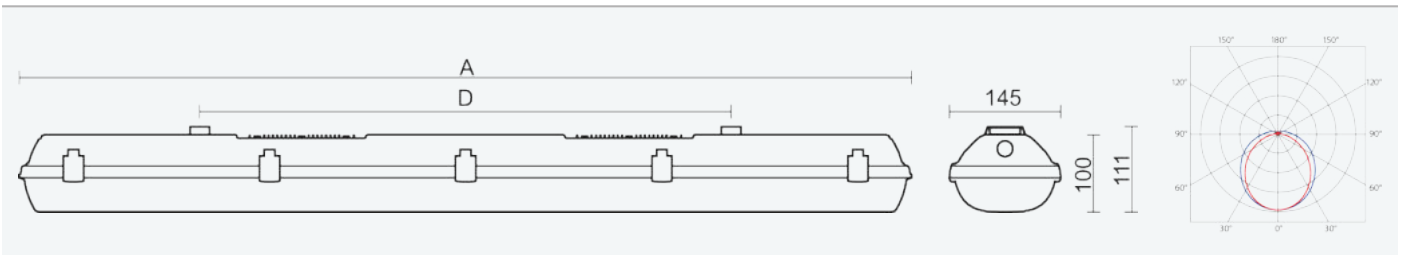

77370

FUTURA 2.5ft ABS AI 6500/840 3F

8590515773701

- Stupeň ochrany: IP66
- Okolní teplota: -25–50 °C
- Pevnost v nárazu: IK10
- Životnost: 50000 hodin
- Účinnost svítidla: 154 lm/W
- Index podání barev CRI: 80-89, 4000–4000 K
- Tolerance chromatičnosti (MacAdam): SDCM3
- Kabelové vývodky: šroubovací PG 13,5
- Třída ochrany: I
- Maximální počet svítidel na jistič B16: 16
- Maximální počet svítidel na jistič C16: 27
- Hodnota blikání Pst LM: 0,076
- Účinník: 0,95
- Hodnota stroboskopického efektu SVM: 0,022
- Celkové harmonické zkreslení: 10
- Třída energetické účinnosti světelného zdroje: C

- Základna: tmavě šedý ABS (vysoká chemická odolnost, UV stabilita, RAL 7001)
- Difuzor: translucenční akrylát (AC), UV stabilní, chemicky odolný
- Reflektor: ocelový plech bílé barvy (RAL 9003)
- Klipy: polyamid + 15 % skelné vlákno
- Těsnění: polyuretan (PUR), vypěněná drážka základny
- Připojení: bezšroubová pětipólová svorkovnice, 5-žilová propojovací kabeláž pro průběžnou montáž (průřez 1,5mm<sup>2</sup>, na vyžádání i 2,5mm<sup>2</sup>)
- Jedinečná konstrukce svítidla odolného proti vlhkosti a prachu s krytím IP66 s vestavěnými hliníkovými chladiči
- Optimální montážní výška svítidla 3,5 až 10 m
- Elektronický driver ON/OFF (AC, DC na vyžádání)