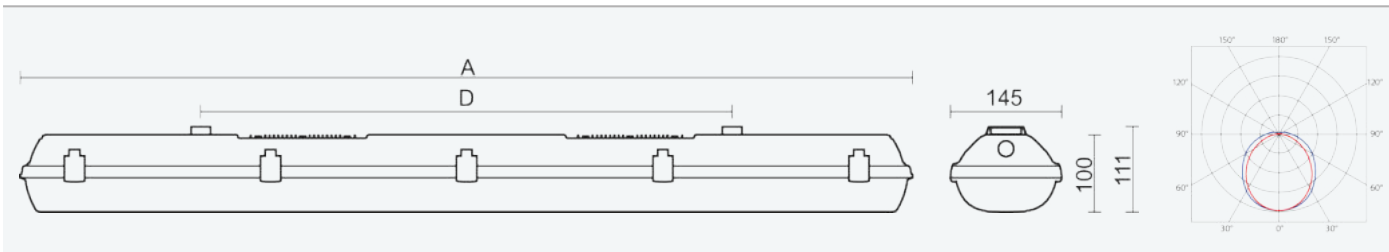

**75273**

**FUTURA 2.5ft PCc AI 6500/840 DALI**

**8590515752737**

- Stupeň ochrany: IP66
- Okolní teplota: -25–50 °C
- Pevnost v nárazu: IK10
- Životnost: 50000 hodin
- Účinnost svítidla: 165 lm/W
- Index podání barev CRI: 80-89, 4000–4000 K
- Tolerance chromatičnosti (MacAdam): SDCM3
- Kabelové vývodky: šroubovací PG 13,5
- Třída ochrany: I
- Maximální počet svítidel na jistič B16: 18
- Maximální počet svítidel na jistič C16: 30
- Hodnota blikání Pst LM: 1
- Účinník: 0,95
- Hodnota stroboskopického efektu SVM: 0,4
- Celkové harmonické zkreslení: 10
- Třída energetické účinnosti světelného zdroje: D

- Základna: šedý PC (vysoká mechanická odolnost, UV stabilita, RAL 7035)
- Difuzor: translucenční PC (vysoká mechanická odolnost, UV stabilita)
- Reflektor: ocelový plech bílé barvy (RAL 9003)
- Klipy: nerez ocel + polyamid
- Těsnění: polyuretan (PUR), vypěněná drážka základny
- Připojení: bezšroubová pětipólová svorkovnice
- Jedinečná konstrukce svítidla odolného proti vlhkosti a prachu s krytím IP66 s vestavěnými hliníkovými chladiči
- Optimální montážní výška svítidla 3,5 až 10 m
- Digitálně stmívatelný DALI driver (AC/DC)

Code	Type	Ta Max.: [°C]	Světelný tok LED zdrojů [lm]	Světelný tok svítidla: [lm]	Spotřeba svítidla: [W]	Účinnost svítidla: [lm/W]	Hmotnost netto: [kg]	A [mm]	D [mm]
75273	FUTURA 2.5ft PCc AI 6500/840 DALI	50	6500	6110	37,1	165	3,8	1452	940