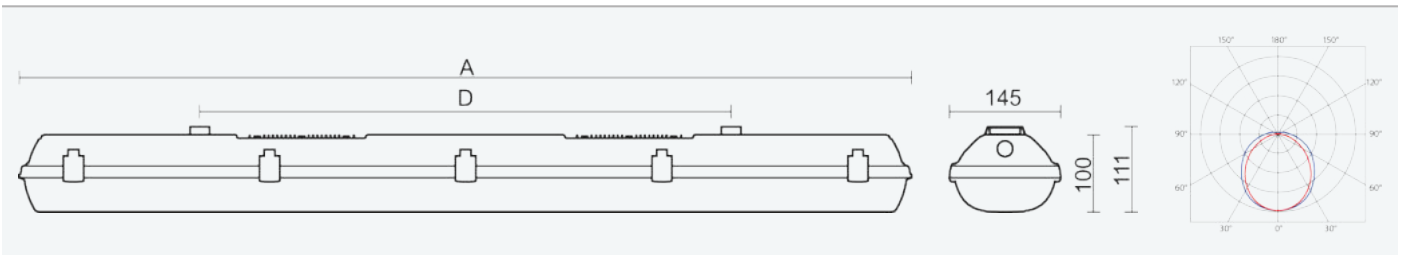

75223

FUTURA 2.2ft PCc AI 3200/840 DALI

8590515752232

- Stupeň ochrany: IP66
- Okolní teplota: -25–50 °C
- Pevnost v nárazu: IK10
- Životnost: 50000 hodin
- Účinnost svítidla: 152 lm/W
- Index podání barev CRI: 80-89, 4000–4000 K
- Tolerance chromatičnosti (MacAdam): SDCM3
- Kabelové vývodky: šroubovací PG 13,5
- Třída ochrany: I
- Maximální počet svítidel na jistič B16: 21
- Maximální počet svítidel na jistič C16: 35
- Hodnota blikání Pst LM: 1
- Účinník: 0,95
- Hodnota stroboskopického efektu SVM: 0,4
- Celkové harmonické zkreslení: 10
- Třída energetické účinnosti světelného zdroje: D

- Základna: šedý PC (vysoká mechanická odolnost, UV stabilita, RAL 7035)
- Difuzor: translucenční PC (vysoká mechanická odolnost, UV stabilita)
- Reflektor: ocelový plech bílé barvy (RAL 9003)
- Klipy: nerez ocel + polyamid
- Těsnění: polyuretan (PUR), vypěněná drážka základny
- Připojení: bezšroubová pětipólová svorkovnice
- Jedinečná konstrukce svítidla odolného proti vlhkosti a prachu s krytím IP66 s vestavěnými hliníkovými chladiči
- Optimální montážní výška svítidla 3,5 až 10 m
- Digitálně stmívatelný DALI driver (AC/DC)

Code	Type	Ta Max.: [°C]	Světelný tok LED zdrojů [lm]	Světelný tok svítidla: [lm]	Spotřeba svítidla: [W]	Účinnost svítidla: [lm/W]	Hmotnost netto: [kg]	A [mm]	D [mm]
75223	FUTURA 2.2ft PCc AI 3200/840 DALI	50	3100	2910	19,1	152	1,5	612	475