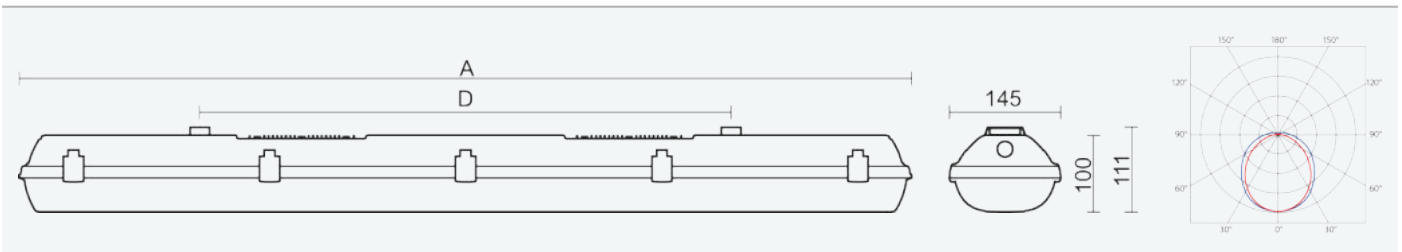

- Stupeň ochrany: IP66
- Okolní teplota: 0–25 °C
- Pevnost v nárazu: IK10
- Životnost: 50000 hodin
- Účinnost svítidla: 162 lm/W
- Index podání barev CRI: 80-89, 4000–4000 K
- Tolerance chromatičnosti (MacAdam): SDCM3
- Kabelové vývodky: šroubovací PG 13,5
- Třída ochrany: I
- Maximální počet svítidel na jistič B16: 21
- Maximální počet svítidel na jistič C16: 35
- Hodnota blikání Pst LM: 1
- Účinník: 0,95
- Hodnota stroboskopického efektu SVM: 0,4
- Celkové harmonické zkreslení: 10
- Třída energetické účinnosti světelného zdroje: D

- Základna: šedý PC (vysoká mechanická odolnost, UV stabilita, RAL 7035)
- Difuzor: translucentní PC (vysoká mechanická odolnost, UV stabilita)
- Reflektor: ocelový plech bílé barvy (RAL 9003)
- Klipy: polyamid + 15 % skelné vlákno
- Těsnění: polyuretan (PUR), vypěněná drážka základny
- Připojení: bezšroubová sedmipólová svorkovnice, 7-žilová propojovací kabeláž pro průběžnou montáž (průřez 1,5mm<sup>2</sup>, na vyžádání i 2,5mm<sup>2</sup>)
- Jedinečná konstrukce svítidla odolného proti vlhkosti a prachu s krytím IP66 s vestavěnými hliníkovými chladiči
- Optimální montážní výška svítidla 3,5 až 10 m
- Digitálně stmívatelný DALI driver (AC/DC), nouzový záložní zdroj s operačním časem 3 hod.
- Nouzový záložní zdroj pro trvalé i nouzové osvětlení zapojený na L3