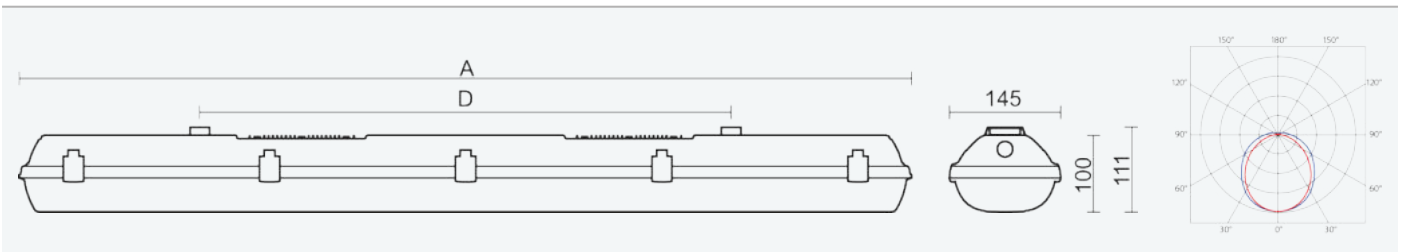

- Stupeň ochrany: IP66
- Okolní teplota: 0–25 °C
- Pevnost v nárazu: IK10
- Životnost: 50000 hodin
- Účinnost svítidla: 165 lm/W
- Index podání barev CRI: 80-89, 4000–4000 K
- Tolerance chromatičnosti (MacAdam): SDCM3
- Kabelové vývodky: šroubovací PG 13,5
- Třída ochrany: I
- Maximální počet svítidel na jistič B16: 18
- Maximální počet svítidel na jistič C16: 30
- Hodnota blikání Pst LM: 1
- Účinník: 0,95
- Hodnota stroboskopického efektu SVM: 0,4
- Celkové harmonické zkreslení: 10
- Třída energetické účinnosti světelného zdroje: D

- Základna: šedý PC (vysoká mechanická odolnost, UV stabilita, RAL 7035)
- Difuzor: translucentní PC (vysoká mechanická odolnost, UV stabilita)
- Reflektor: ocelový plech bílé barvy (RAL 9003)
- Klipy: polyamid + 15 % skelné vlákno
- Těsnění: polyuretan (PUR), vypěněná drážka základny
- Připojení: bezšroubová sedmipólová svorkovnice, 7-žilová propojovací kabeláž pro průběžnou montáž (průřez 1,5mm<sup>2</sup>, na vyžádání i 2,5mm<sup>2</sup>)
- Jedinečná konstrukce svítidla odolného proti vlhkosti a prachu s krytím IP66 s vestavěnými hliníkovými chladiči
- Optimální montážní výška svítidla 3,5 až 10 m
- Digitálně stmívatelný DALI driver (AC/DC), nouzový záložní zdroj s operačním časem 1 hod.
- Nouzový záložní zdroj pro trvalé i nouzové osvětlení zapojený na L3