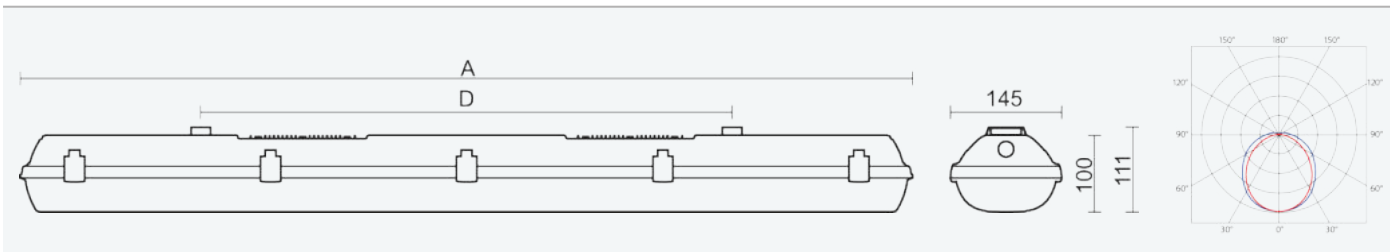

75099

FUTURA 2.5ft PC AI 11000/840 DALI M3h

8590515750993

- Stupeň ochrany: IP66
- Okolní teplota: 0–25 °C
- Pevnost v nárazu: IK10
- Životnost: 50000 hodin
- Účinnost svítidla: 163 lm/W
- Index podání barev CRI: 80-89, 4000–4000 K
- Tolerance chromatičnosti (MacAdam): SDCM3
- Kabelové vývodky: šroubovací PG 13,5
- Třída ochrany: I
- Maximální počet svítidel na jistič B16: 13
- Maximální počet svítidel na jistič C16: 22
- Hodnota blikání Pst LM: 1
- Účinník: 0,95
- Hodnota stroboskopického efektu SVM: 0,4
- Celkové harmonické zkreslení: 8
- Třída energetické účinnosti světelného zdroje: D

- Základna: šedý PC (vysoká mechanická odolnost, UV stabilita, RAL 7035)
- Difuzor: translucentní PC (vysoká mechanická odolnost, UV stabilita)
- Reflektor: ocelový plech bílé barvy (RAL 9003)
- Klipy: polyamid + 15 % skelné vlákno
- Těsnění: polyuretan (PUR), vypěněná drážka základny
- Připojení: bezšroubová sedmipólová svorkovnice
- Jedinečná konstrukce svítidla odolného proti vlhkosti a prachu s krytím IP66 s vestavěnými hliníkovými chladiči
- Optimální montážní výška svítidla 3,5 až 10 m
- Digitálně stmívatelný DALI driver (AC/DC), nouzový záložní zdroj s operačním časem 3 hod.
- Nouzový záložní zdroj pro trvalé i nouzové osvětlení zapojený na L3