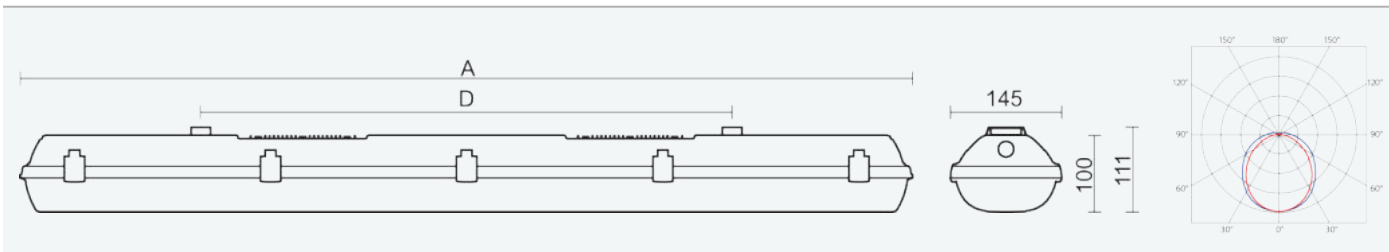

**75089**

**FUTURA 2.5ft PC AI 8000/840 DALI M3h**

**8590515750894**

- Stupeň ochrany: IP66
- Okolní teplota: 0–25 °C
- Pevnost v nárazu: IK10
- Životnost: 50000 hodin
- Účinnost svítidla: 164 lm/W
- Index podání barev CRI: 80-89, 4000–4000 K
- Tolerance chromatičnosti (MacAdam): SDCM3
- Kabelové vývodky: šroubovací PG 13,5
- Třída ochrany: I
- Maximální počet svítidel na jistič B16: 18
- Maximální počet svítidel na jistič C16: 30
- Hodnota blikání Pst LM: 1
- Účinník: 0,95
- Hodnota stroboskopického efektu SVM: 0,4
- Celkové harmonické zkreslení: 10
- Třída energetické účinnosti světelného zdroje: D

- Základna: šedý PC (vysoká mechanická odolnost, UV stabilita, RAL 7035)
- Difuzor: translucentní PC (vysoká mechanická odolnost, UV stabilita)
- Reflektor: ocelový plech bílé barvy (RAL 9003)
- Klipy: polyamid + 15 % skelné vlákno
- Těsnění: polyuretan (PUR), vypěněná drážka základny
- Připojení: bezšroubová sedmipólová svorkovnice
- Jedinečná konstrukce svítidla odolného proti vlhkosti a prachu s krytím IP66 s vestavěnými hliníkovými chladiči
- Optimální montážní výška svítidla 3,5 až 10 m
- Digitálně stmívatelný DALI driver (AC/DC), nouzový záložní zdroj s operačním časem 3 hod.
- Nouzový záložní zdroj pro trvalé i nouzové osvětlení zapojený na L3