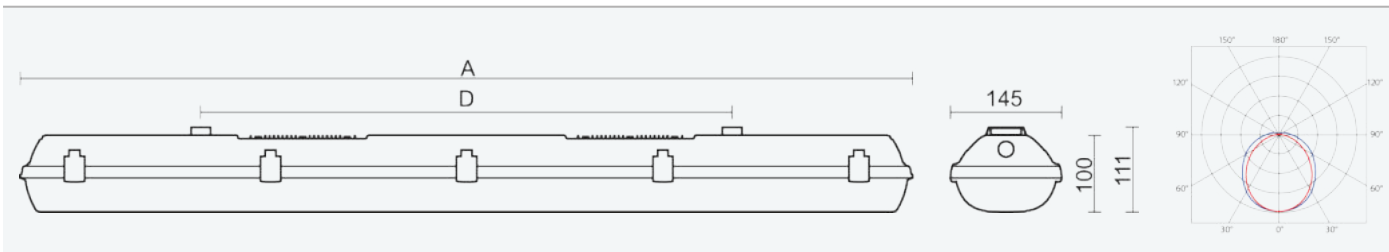

75079

FUTURA 2.5ft PC AI 6500/840 DALI M3h

8590515750795

- Stupeň ochrany: IP66
- Okolní teplota: 0–25 °C
- Pevnost v nárazu: IK10
- Životnost: 50000 hodin
- Účinnost svítidla: 165 lm/W
- Index podání barev CRI: 80-89, 4000–4000 K
- Tolerance chromatičnosti (MacAdam): SDCM3
- Kabelové vývodky: šroubovací PG 13,5
- Třída ochrany: I
- Maximální počet svítidel na jistič B16: 18
- Maximální počet svítidel na jistič C16: 30
- Hodnota blikání Pst LM: 1
- Účinník: 0,95
- Hodnota stroboskopického efektu SVM: 0,4
- Celkové harmonické zkreslení: 10
- Třída energetické účinnosti světelného zdroje: D

- Základna: šedý PC (vysoká mechanická odolnost, UV stabilita, RAL 7035)
- Difuzor: translucentní PC (vysoká mechanická odolnost, UV stabilita)
- Reflektor: ocelový plech bílé barvy (RAL 9003)
- Klipy: polyamid + 15 % skelné vlákno
- Těsnění: polyuretan (PUR), vypěněná drážka základny
- Připojení: bezšroubová sedmipólová svorkovnice
- Jedinečná konstrukce svítidla odolného proti vlhkosti a prachu s krytím IP66 s vestavěnými hliníkovými chladiči
- Optimální montážní výška svítidla 3,5 až 10 m
- Digitálně stmívatelný DALI driver (AC/DC), nouzový záložní zdroj s operačním časem 3 hod.
- Nouzový záložní zdroj pro trvalé i nouzové osvětlení zapojený na L3