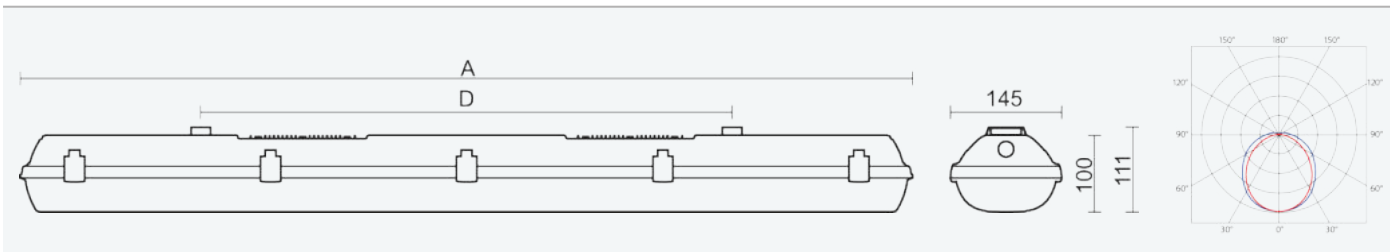

75049

FUTURA 2.4ft PC AI 5200/840 DALI M3h

8590515750498

- Stupeň ochrany: IP66
- Okolní teplota: 0–25 °C
- Pevnost v nárazu: IK10
- Životnost: 50000 hodin
- Účinnost svítidla: 162 lm/W
- Index podání barev CRI: 80-89, 4000–4000 K
- Tolerance chromatičnosti (MacAdam): SDCM3
- Kabelové vývodky: šroubovací PG 13,5
- Třída ochrany: I
- Maximální počet svítidel na jistič B16: 21
- Maximální počet svítidel na jistič C16: 35
- Hodnota blikání Pst LM: 1
- Účinník: 0,95
- Hodnota stroboskopického efektu SVM: 0,4
- Celkové harmonické zkreslení: 10
- Třída energetické účinnosti světelného zdroje: D

- Základna: šedý PC (vysoká mechanická odolnost, UV stabilita, RAL 7035)
- Difuzor: translucentní PC (vysoká mechanická odolnost, UV stabilita)
- Reflektor: ocelový plech bílé barvy (RAL 9003)
- Klipy: polyamid + 15 % skelné vlákno
- Těsnění: polyuretan (PUR), vypěněná drážka základny
- Připojení: bezšroubová sedmipólová svorkovnice
- Jedinečná konstrukce svítidla odolného proti vlhkosti a prachu s krytím IP66 s vestavěnými hliníkovými chladiči
- Optimální montážní výška svítidla 3,5 až 10 m
- Digitálně stmívatelný DALI driver (AC/DC), nouzový záložní zdroj s operačním časem 3 hod.
- Nouzový záložní zdroj pro trvalé i nouzové osvětlení zapojený na L3