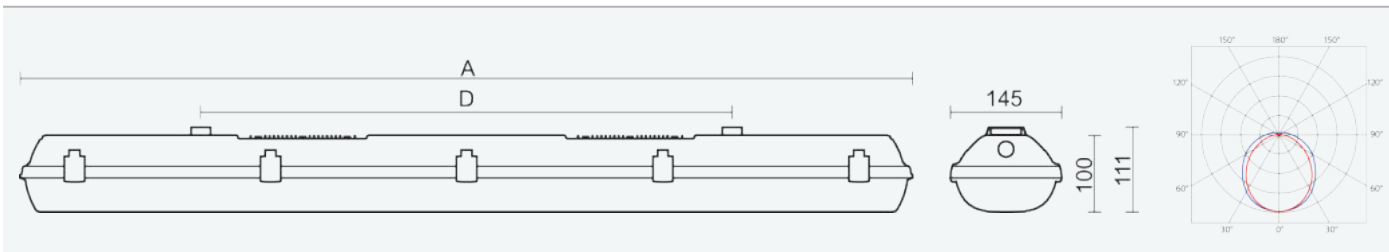

75097

FUTURA 2.5ft PC AI 11000/840 DALI M1h

8590515750979

- Stupeň ochrany: IP66
- Okolní teplota: 0–25 °C
- Pevnost v nárazu: IK10
- Životnost: 50000 hodin
- Účinnost svítidla: 163 lm/W
- Index podání barev CRI: 80-89, 4000–4000 K
- Tolerance chromatičnosti (MacAdam): SDCM3
- Kabelové vývodky: šroubovací PG 13,5
- Třída ochrany: I
- Maximální počet svítidel na jistič B16: 13
- Maximální počet svítidel na jistič C16: 22
- Hodnota blikání Pst LM: 1
- Účinník: 0,95
- Hodnota stroboskopického efektu SVM: 0,4
- Celkové harmonické zkreslení: 8
- Třída energetické účinnosti světelného zdroje: D

- Základna: šedý PC (vysoká mechanická odolnost, UV stabilita, RAL 7035)
- Difuzor: translucentní PC (vysoká mechanická odolnost, UV stabilita)
- Reflektor: ocelový plech bílé barvy (RAL 9003)
- Klipy: polyamid + 15 % skelné vlákno
- Těsnění: polyuretan (PUR), vypěněná drážka základny
- Připojení: bezšroubová sedmipólová svorkovnice
- Jedinečná konstrukce svítidla odolného proti vlhkosti a prachu s krytím IP66 s vestavěnými hliníkovými chladiči
- Optimální montážní výška svítidla 3,5 až 10 m
- Digitálně stmívatelný DALI driver (AC/DC), nouzový záložní zdroj s operačním časem 1 hod.
- Nouzový záložní zdroj pro trvalé i nouzové osvětlení zapojený na L3