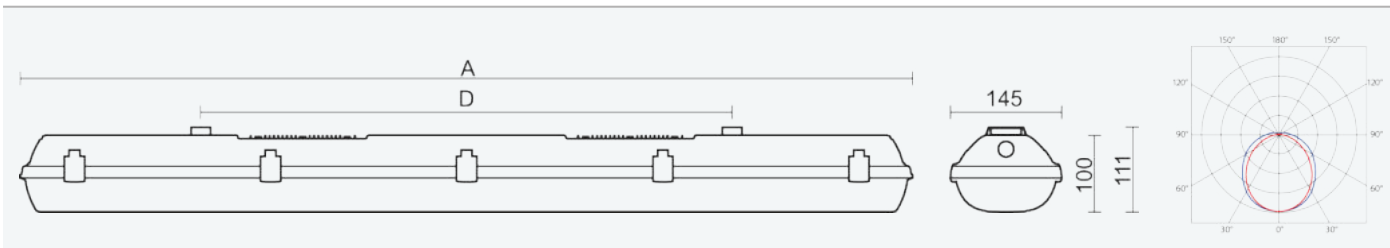

75087

FUTURA 2.5ft PC AI 8000/840 DALI M1h

8590515750870

- Stupeň ochrany: IP66
- Okolní teplota: 0–25 °C
- Pevnost v nárazu: IK10
- Životnost: 50000 hodin
- Účinnost svítidla: 164 lm/W
- Index podání barev CRI: 80-89, 4000–4000 K
- Tolerance chromatičnosti (MacAdam): SDCM3
- Kabelové vývodky: šroubovací PG 13,5
- Třída ochrany: I
- Maximální počet svítidel na jistič B16: 18
- Maximální počet svítidel na jistič C16: 30
- Hodnota blikání Pst LM: 1
- Účinník: 0,95
- Hodnota stroboskopického efektu SVM: 0,4
- Celkové harmonické zkreslení: 10
- Třída energetické účinnosti světelného zdroje: D

- Základna: šedý PC (vysoká mechanická odolnost, UV stabilita, RAL 7035)
- Difuzor: translucentní PC (vysoká mechanická odolnost, UV stabilita)
- Reflektor: ocelový plech bílé barvy (RAL 9003)
- Klipy: polyamid + 15 % skelné vlákno
- Těsnění: polyuretan (PUR), vypěněná drážka základny
- Připojení: bezšroubová sedmipólová svorkovnice
- Jedinečná konstrukce svítidla odolného proti vlhkosti a prachu s krytím IP66 s vestavěnými hliníkovými chladiči
- Optimální montážní výška svítidla 3,5 až 10 m
- Digitálně stmívatelný DALI driver (AC/DC), nouzový záložní zdroj s operačním časem 1 hod.
- Nouzový záložní zdroj pro trvalé i nouzové osvětlení zapojený na L3

Code	Type	Ta Max.: [°C]	Světelný tok LED zdrojů [lm]	Světelný tok svítidla: [lm]	Spotřeba svítidla: [W]	Účinnost svítidla: [lm/W]	Hmotnost netto: [kg]	A [mm]	D [mm]
75087	FUTURA 2.5ft PC AI 8000/840 DALI M1h	25	7770	7300	44,4	164	4,3	1452	940