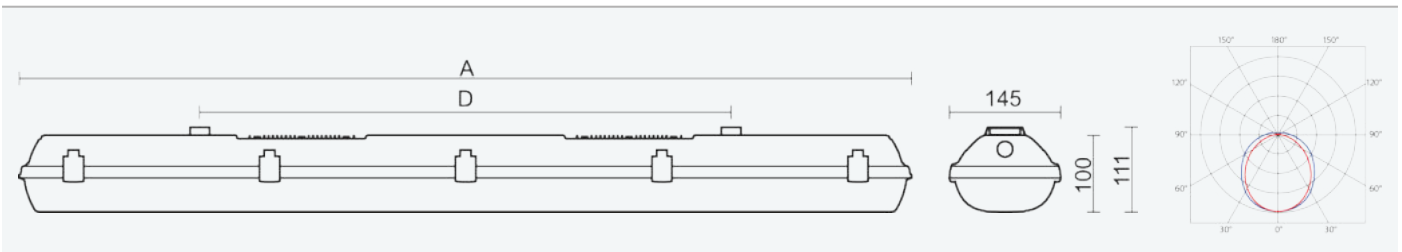

**75057**

**FUTURA 2.4ft PC AI 6400/840 DALI M1h**

**8590515750573**

- Stupeň ochrany: IP66
- Okolní teplota: 0–25 °C
- Pevnost v nárazu: IK10
- Životnost: 50000 hodin
- Účinnost svítidla: 162 lm/W
- Index podání barev CRI: 80-89, 4000–4000 K
- Tolerance chromatičnosti (MacAdam): SDCM3
- Kabelové vývodky: šroubovací PG 13,5
- Třída ochrany: I
- Maximální počet svítidel na jistič B16: 21
- Maximální počet svítidel na jistič C16: 35
- Hodnota blikání Pst LM: 1
- Účinník: 0,95
- Hodnota stroboskopického efektu SVM: 0,4
- Celkové harmonické zkreslení: 10
- Třída energetické účinnosti světelného zdroje: D

- Základna: šedý PC (vysoká mechanická odolnost, UV stabilita, RAL 7035)
- Difuzor: translucentní PC (vysoká mechanická odolnost, UV stabilita)
- Reflektor: ocelový plech bílé barvy (RAL 9003)
- Klipy: polyamid + 15 % skelné vlákno
- Těsnění: polyuretan (PUR), vypěněná drážka základny
- Připojení: bezšroubová sedmipólová svorkovnice
- Jedinečná konstrukce svítidla odolného proti vlhkosti a prachu s krytím IP66 s vestavěnými hliníkovými chladiči
- Optimální montážní výška svítidla 3,5 až 10 m
- Digitálně stmívatelný DALI driver (AC/DC), nouzový záložní zdroj s operačním časem 1 hod.
- Nouzový záložní zdroj pro trvalé i nouzové osvětlení zapojený na L3