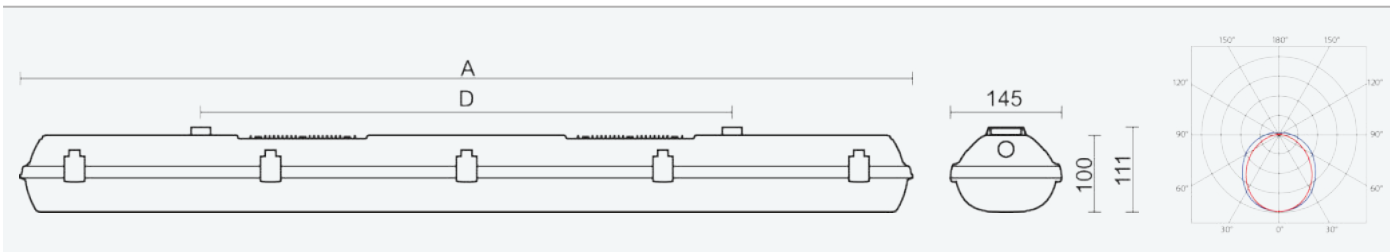

75027

FUTURA 2.2ft PC AI 3200/840 DALI M1h

8590515750276

- Stupeň ochrany: IP66
- Okolní teplota: 0–25 °C
- Pevnost v nárazu: IK10
- Životnost: 50000 hodin
- Účinnost svítidla: 152 lm/W
- Index podání barev CRI: 80-89, 4000–4000 K
- Tolerance chromatičnosti (MacAdam): SDCM3
- Kabelové vývodky: šroubovací PG 13,5
- Třída ochrany: I
- Maximální počet svítidel na jistič B16: 21
- Maximální počet svítidel na jistič C16: 35
- Hodnota blikání Pst LM: 1
- Účinník: 0,95
- Hodnota stroboskopického efektu SVM: 0,4
- Celkové harmonické zkreslení: 10
- Třída energetické účinnosti světelného zdroje: D

- Základna: šedý PC (vysoká mechanická odolnost, UV stabilita, RAL 7035)
- Difuzor: translucentní PC (vysoká mechanická odolnost, UV stabilita)
- Reflektor: ocelový plech bílé barvy (RAL 9003)
- Klipy: polyamid + 15 % skelné vlákno
- Těsnění: polyuretan (PUR), vypěněná drážka základny
- Připojení: bezšroubová sedmipólová svorkovnice
- Jedinečná konstrukce svítidla odolného proti vlhkosti a prachu s krytím IP66 s vestavěnými hliníkovými chladiči
- Optimální montážní výška svítidla 3,5 až 10 m
- Digitálně stmívatelný DALI driver (AC/DC), nouzový záložní zdroj s operačním časem 1 hod.
- Nouzový záložní zdroj pro trvalé i nouzové osvětlení zapojený na L3