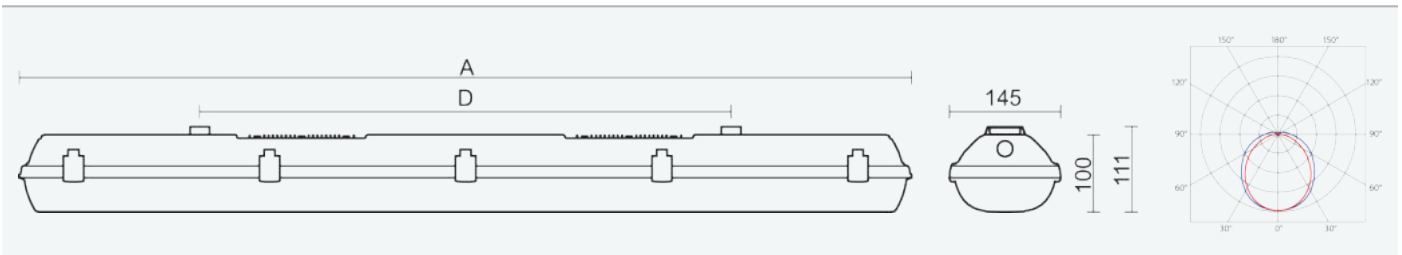

75393

FUTURA 2.5ft PC AI 11000/840 DALI 3F

8590515753932

- Stupeň ochrany: IP66
- Okolní teplota: -25–45 °C
- Pevnost v nárazu: IK10
- Životnost: 50000 hodin
- Účinnost svítidla: 163 lm/W
- Index podání barev CRI: 80-89, 4000–4000 K
- Tolerance chromatičnosti (MacAdam): SDCM3
- Kabelové vývodky: šroubovací PG 13,5
- Třída ochrany: I
- Maximální počet svítidel na jistič B16: 13
- Maximální počet svítidel na jistič C16: 22
- Hodnota blikání Pst LM: 1
- Účinník: 0,95
- Hodnota stroboskopického efektu SVM: 0,4
- Celkové harmonické zkreslení: 8
- Třída energetické účinnosti světelného zdroje: D

- Základna: šedý PC (vysoká mechanická odolnost, UV stabilita, RAL 7035)
- Difuzor: translucentní PC (vysoká mechanická odolnost, UV stabilita)
- Reflektor: ocelový plech bílé barvy (RAL 9003)
- Klipy: polyamid + 15 % skelné vlákno
- Těsnění: polyuretan (PUR), vypěněná drážka základny
- Připojení: bezšroubová sedmipólová svorkovnice, 7-žilová propojovací kabeláž pro průběžnou montáž (průřez 1,5mm², na vyžádání i 2,5mm²)
- Jedinečná konstrukce svítidla odolného proti vlhkosti a prachu s krytím IP66 s vestavěnými hliníkovými chladiči
- Optimální montážní výška svítidla 3,5 až 10 m
- Digitálně stmívatelný DALI driver (AC/DC)