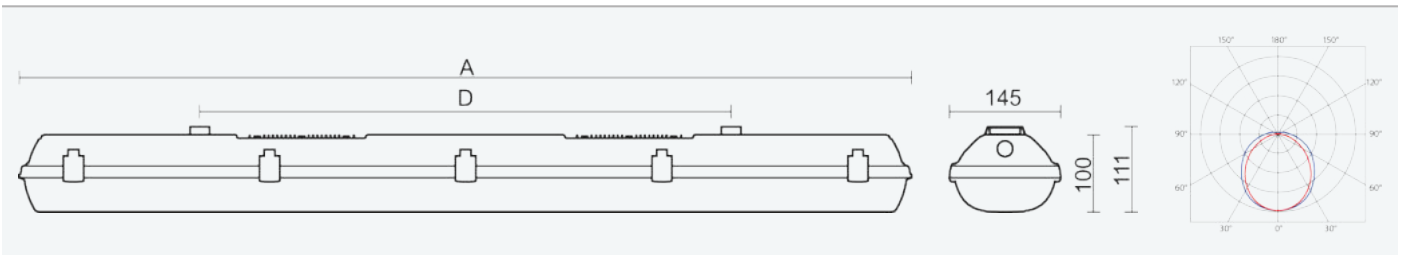

**75383**

**FUTURA 2.5ft PC AI 8000/840 DALI 3F**

**8590515753833**

- Stupeň ochrany: IP66
- Okolní teplota: -25–50 °C
- Pevnost v nárazu: IK10
- Životnost: 50000 hodin
- Účinnost svítidla: 164 lm/W
- Index podání barev CRI: 80-89, 4000–4000 K
- Tolerance chromatičnosti (MacAdam): SDCM3
- Kabelové vývodky: šroubovací PG 13,5
- Třída ochrany: I
- Maximální počet svítidel na jistič B16: 18
- Maximální počet svítidel na jistič C16: 30
- Hodnota blikání Pst LM: 1
- Účinník: 0,95
- Hodnota stroboskopického efektu SVM: 0,4
- Celkové harmonické zkreslení: 10
- Třída energetické účinnosti světelného zdroje: D

- Základna: šedý PC (vysoká mechanická odolnost, UV stabilita, RAL 7035)
- Difuzor: translucentní PC (vysoká mechanická odolnost, UV stabilita)
- Reflektor: ocelový plech bílé barvy (RAL 9003)
- Klipy: polyamid + 15 % skelné vlákno
- Těsnění: polyuretan (PUR), vypěněná drážka základny
- Připojení: bezšroubová sedmipólová svorkovnice, 7-žilová propojovací kabeláž pro průběžnou montáž (průřez 1,5mm<sup>2</sup>, na vyžádání i 2,5mm<sup>2</sup>)
- Jedinečná konstrukce svítidla odolného proti vlhkosti a prachu s krytím IP66 s vestavěnými hliníkovými chladiči
- Optimální montážní výška svítidla 3,5 až 10 m
- Digitálně stmívatelný DALI driver (AC/DC)