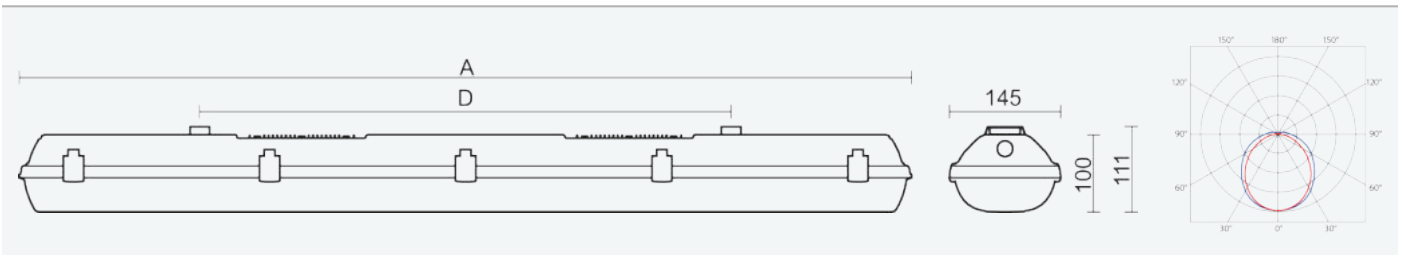

**75363**

**FUTURA 2.4ft PC AI 8800/840 DALI 3F**

**8590515753635**

- Stupeň ochrany: IP66
- Okolní teplota: -25–45 °C
- Pevnost v nárazu: IK10
- Životnost: 50000 hodin
- Účinnost svítidla: 164 lm/W
- Index podání barev CRI: 80-89, 4000–4000 K
- Tolerance chromatičnosti (MacAdam): SDCM3
- Kabelové vývodky: šroubovací PG 13,5
- Třída ochrany: I
- Maximální počet svítidel na jistič B16: 18
- Maximální počet svítidel na jistič C16: 30
- Hodnota blikání Pst LM: 1
- Účinník: 0,95
- Hodnota stroboskopického efektu SVM: 0,4
- Celkové harmonické zkreslení: 10
- Třída energetické účinnosti světelného zdroje: D

- Základna: šedý PC (vysoká mechanická odolnost, UV stabilita, RAL 7035)
- Difuzor: translucentní PC (vysoká mechanická odolnost, UV stabilita)
- Reflektor: ocelový plech bílé barvy (RAL 9003)
- Klipy: polyamid + 15 % skelné vlákno
- Těsnění: polyuretan (PUR), vypěněná drážka základny
- Připojení: bezšroubová sedmipólová svorkovnice, 7-žilová propojovací kabeláž pro průběžnou montáž (průřez 1,5mm<sup>2</sup>, na vyžádání i 2,5mm<sup>2</sup>)
- Jedinečná konstrukce svítidla odolného proti vlhkosti a prachu s krytím IP66 s vestavěnými hliníkovými chladiči
- Optimální montážní výška svítidla 3,5 až 10 m
- Digitálně stmívatelný DALI driver (AC/DC)