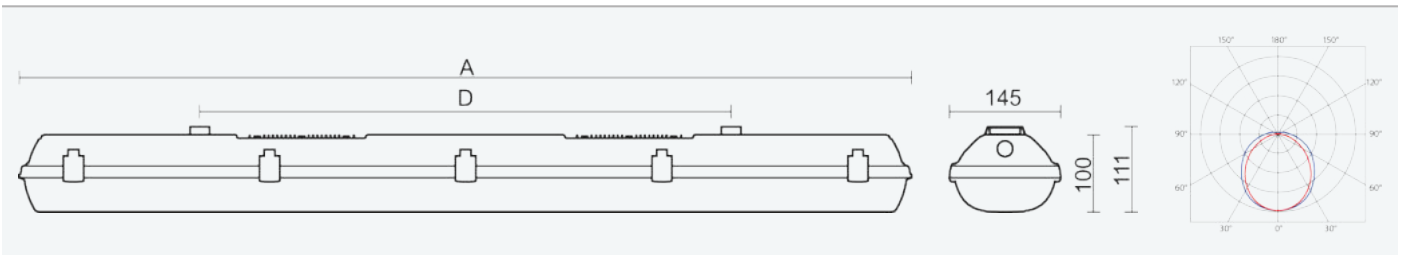

75343

FUTURA 2.4ft PC AI 5200/840 DALI 3F

8590515753437

- Stupeň ochrany: IP66
- Okolní teplota: -25–50 °C
- Pevnost v nárazu: IK10
- Životnost: 50000 hodin
- Účinnost svítidla: 162 lm/W
- Index podání barev CRI: 80-89, 4000–4000 K
- Tolerance chromatičnosti (MacAdam): SDCM3
- Kabelové vývodky: šroubovací PG 13,5
- Třída ochrany: I
- Maximální počet svítidel na jistič B16: 21
- Maximální počet svítidel na jistič C16: 35
- Hodnota blikání Pst LM: 1
- Účinník: 0,95
- Hodnota stroboskopického efektu SVM: 0,4
- Celkové harmonické zkreslení: 10
- Třída energetické účinnosti světelného zdroje: D

- Základna: šedý PC (vysoká mechanická odolnost, UV stabilita, RAL 7035)
- Difuzor: translucentní PC (vysoká mechanická odolnost, UV stabilita)
- Reflektor: ocelový plech bílé barvy (RAL 9003)
- Klipy: polyamid + 15 % skelné vlákno
- Těsnění: polyuretan (PUR), vypěněná drážka základny
- Připojení: bezšroubová sedmipólová svorkovnice, 7-žilová propojovací kabeláž pro průběžnou montáž (průřez 1,5mm², na vyžádání i 2,5mm²)
- Jedinečná konstrukce svítidla odolného proti vlhkosti a prachu s krytím IP66 s vestavěnými hliníkovými chladiči
- Optimální montážní výška svítidla 3,5 až 10 m
- Digitálně stmívatelný DALI driver (AC/DC)