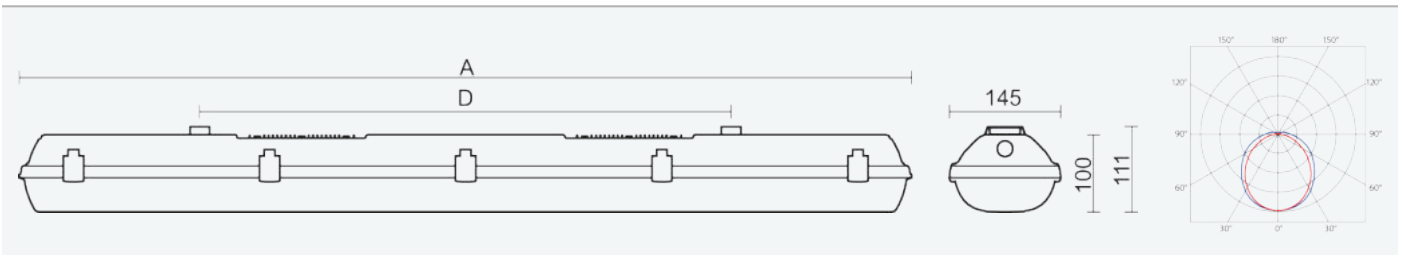

75173

FUTURA 2.5ft PC AI 6500/840 DALI 1F

8590515751730

- Stupeň ochrany: IP66
- Okolní teplota: -25–50 °C
- Pevnost v nárazu: IK10
- Životnost: 50000 hodin
- Účinnost svítidla: 165 lm/W
- Index podání barev CRI: 80-89, 4000–4000 K
- Tolerance chromatičnosti (MacAdam): SDCM3
- Kabelové vývodky: šroubovací PG 13,5
- Třída ochrany: I
- Maximální počet svítidel na jistič B16: 18
- Maximální počet svítidel na jistič C16: 30
- Hodnota blikání Pst LM: 1
- Účinník: 0,95
- Hodnota stroboskopického efektu SVM: 0,4
- Celkové harmonické zkreslení: 10
- Třída energetické účinnosti světelného zdroje: D

- Základna: šedý PC (vysoká mechanická odolnost, UV stabilita, RAL 7035)
- Difuzor: translucentní PC (vysoká mechanická odolnost, UV stabilita)
- Reflektor: ocelový plech bílé barvy (RAL 9003)
- Klipy: polyamid + 15 % skelné vlákno
- Těsnění: polyuretan (PUR), vypěněná drážka základny
- Připojení: bezšroubová pětipólová svorkovnice, 5-žilová propojovací kabeláž pro průběžnou montáž (průřez 1,5mm², na vyžádání i 2,5mm²)
- Jedinečná konstrukce svítidla odolného proti vlhkosti a prachu s krytím IP66 s vestavěnými hliníkovými chladiči
- Optimální montážní výška svítidla 3,5 až 10 m
- Digitálně stmívatelný DALI driver (AC/DC)