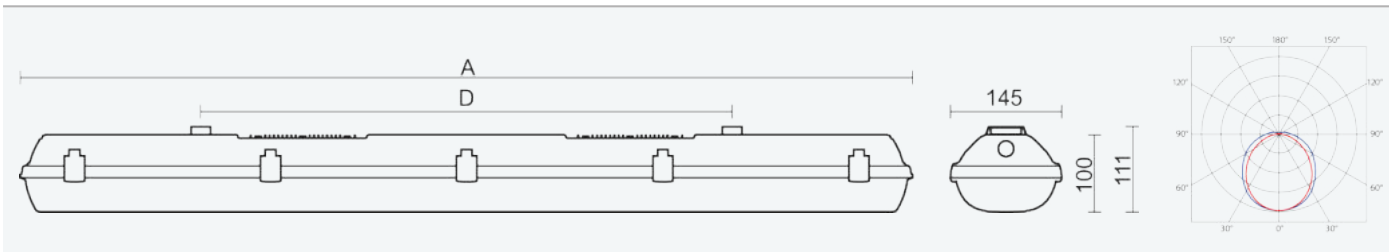

**75163**

**FUTURA 2.4ft PC AI 8800/840 DALI 1F**

**8590515751631**

- Stupeň ochrany: IP66
- Okolní teplota: -25–45 °C
- Pevnost v nárazu: IK10
- Životnost: 50000 hodin
- Účinnost svítidla: 164 lm/W
- Index podání barev CRI: 80-89, 4000–4000 K
- Tolerance chromatičnosti (MacAdam): SDCM3
- Kabelové vývodky: šroubovací PG 13,5
- Třída ochrany: I
- Maximální počet svítidel na jistič B16: 18
- Maximální počet svítidel na jistič C16: 30
- Hodnota blikání Pst LM: 1
- Účinník: 0,95
- Hodnota stroboskopického efektu SVM: 0,4
- Celkové harmonické zkreslení: 10
- Třída energetické účinnosti světelného zdroje: D

- Základna: šedý PC (vysoká mechanická odolnost, UV stabilita, RAL 7035)
- Difuzor: translucentní PC (vysoká mechanická odolnost, UV stabilita)
- Reflektor: ocelový plech bílé barvy (RAL 9003)
- Klipy: polyamid + 15 % skelné vlákno
- Těsnění: polyuretan (PUR), vypěněná drážka základny
- Připojení: bezšroubová pětipólová svorkovnice, 5-žilová propojovací kabeláž pro průběžnou montáž (průřez 1,5mm<sup>2</sup>, na vyžádání i 2,5mm<sup>2</sup>)
- Jedinečná konstrukce svítidla odolného proti vlhkosti a prachu s krytím IP66 s vestavěnými hliníkovými chladiči
- Optimální montážní výška svítidla 3,5 až 10 m
- Digitálně stmívatelný DALI driver (AC/DC)

Code	Type	Ta Max.: [°C]	Světelný tok LED zdrojů [lm]	Světelný tok svítidla: [lm]	Spotřeba svítidla: [W]	Účinnost svítidla: [lm/W]	Hmotnost netto: [kg]	A [mm]	D [mm]
75163	FUTURA 2.4ft PC AI 8800/840 DALI 1F	45	8690	8170	49,7	164	3,1	1172	700