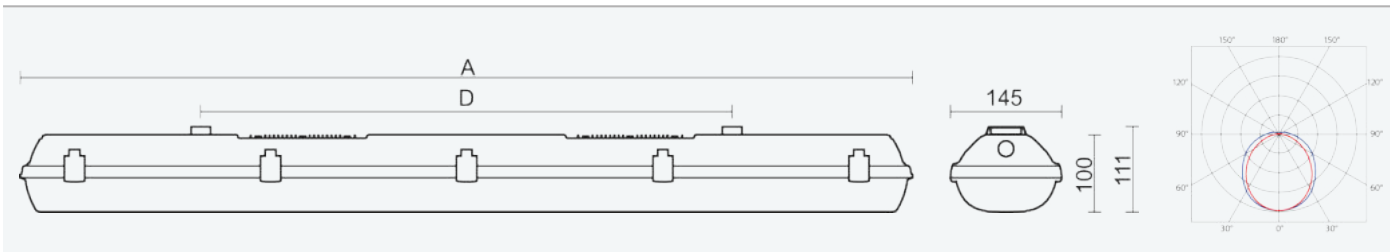

**75143**

**FUTURA 2.4ft PC AI 5200/840 DALI 1F**

**8590515751433**

- Stupeň ochrany: IP66
- Okolní teplota: -25–50 °C
- Pevnost v nárazu: IK10
- Životnost: 50000 hodin
- Účinnost svítidla: 162 lm/W
- Index podání barev CRI: 80-89, 4000–4000 K
- Tolerance chromatičnosti (MacAdam): SDCM3
- Kabelové vývodky: šroubovací PG 13,5
- Třída ochrany: I
- Maximální počet svítidel na jistič B16: 21
- Maximální počet svítidel na jistič C16: 35
- Hodnota blikání Pst LM: 1
- Účinník: 0,95
- Hodnota stroboskopického efektu SVM: 0,4
- Celkové harmonické zkreslení: 10
- Třída energetické účinnosti světelného zdroje: D

- Základna: šedý PC (vysoká mechanická odolnost, UV stabilita, RAL 7035)
- Difuzor: translucenční PC (vysoká mechanická odolnost, UV stabilita)
- Reflektor: ocelový plech bílé barvy (RAL 9003)
- Klipy: polyamid + 15 % skelné vlákno
- Těsnění: polyuretan (PUR), vypěněná drážka základny
- Připojení: bezšroubová pětipólová svorkovnice, 5-žilová propojovací kabeláž pro průběžnou montáž (průřez 1,5mm<sup>2</sup>, na vyžádání i 2,5mm<sup>2</sup>)
- Jedinečná konstrukce svítidla odolného proti vlhkosti a prachu s krytím IP66 s vestavěnými hliníkovými chladiči
- Optimální montážní výška svítidla 3,5 až 10 m
- Digitálně stmívatelný DALI driver (AC/DC)