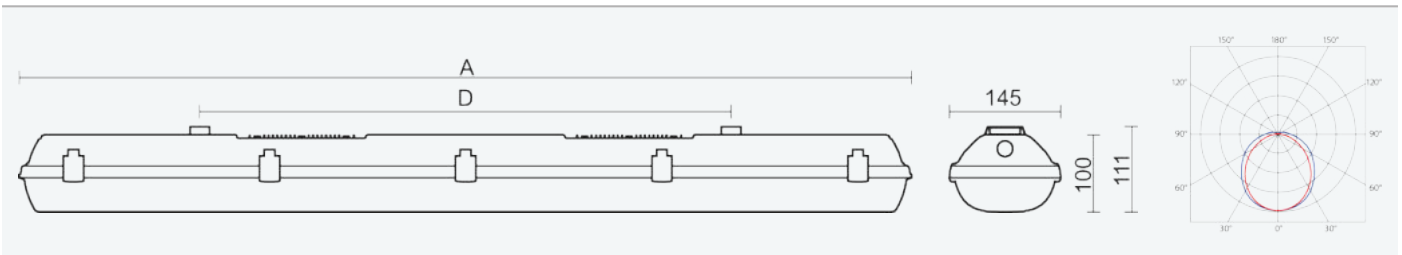

75093

FUTURA 2.5ft PC AI 11000/840 DALI

8590515750931

- Stupeň ochrany: IP66
- Okolní teplota: -25–45 °C
- Pevnost v nárazu: IK10
- Životnost: 50000 hodin
- Účinnost svítidla: 163 lm/W
- Index podání barev CRI: 80-89, 4000–4000 K
- Tolerance chromatičnosti (MacAdam): SDCM3
- Kabelové vývodky: šroubovací PG 13,5
- Třída ochrany: I
- Maximální počet svítidel na jistič B16: 13
- Maximální počet svítidel na jistič C16: 22
- Hodnota blikání Pst LM: 1
- Účinník: 0,95
- Hodnota stroboskopického efektu SVM: 0,4
- Celkové harmonické zkreslení: 8
- Třída energetické účinnosti světelného zdroje: D

- Základna: šedý PC (vysoká mechanická odolnost, UV stabilita, RAL 7035)
- Difuzor: translucentní PC (vysoká mechanická odolnost, UV stabilita)
- Reflektor: ocelový plech bílé barvy (RAL 9003)
- Klipy: polyamid + 15 % skelné vlákno
- Těsnění: polyuretan (PUR), vypěněná drážka základny
- Připojení: bezšroubová pětipólová svorkovnice
- Jedinečná konstrukce svítidla odolného proti vlhkosti a prachu s krytím IP66 s vestavěnými hliníkovými chladiči
- Optimální montážní výška svítidla 3,5 až 10 m
- Digitálně stmívatelný DALI driver (AC/DC)