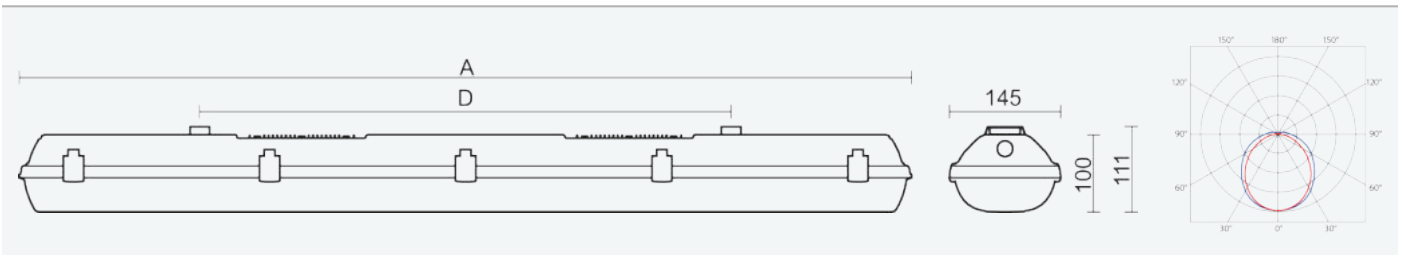

**75083**

**FUTURA 2.5ft PC AI 8000/840 DALI**

**8590515750832**

- Stupeň ochrany: IP66
- Okolní teplota: -25–50 °C
- Pevnost v nárazu: IK10
- Životnost: 50000 hodin
- Účinnost svítidla: 164 lm/W
- Index podání barev CRI: 80-89, 4000–4000 K
- Tolerance chromatičnosti (MacAdam): SDCM3
- Kabelové vývodky: šroubovací PG 13,5
- Třída ochrany: I
- Maximální počet svítidel na jistič B16: 18
- Maximální počet svítidel na jistič C16: 30
- Hodnota blikání Pst LM: 1
- Účinník: 0,95
- Hodnota stroboskopického efektu SVM: 0,4
- Celkové harmonické zkreslení: 10
- Třída energetické účinnosti světelného zdroje: D

- Základna: šedý PC (vysoká mechanická odolnost, UV stabilita, RAL 7035)
- Difuzor: translucentní PC (vysoká mechanická odolnost, UV stabilita)
- Reflektor: ocelový plech bílé barvy (RAL 9003)
- Klipy: polyamid + 15 % skelné vlákno
- Těsnění: polyuretan (PUR), vypěněná drážka základny
- Připojení: bezšroubová pětipólová svorkovnice
- Jedinečná konstrukce svítidla odolného proti vlhkosti a prachu s krytím IP66 s vestavěnými hliníkovými chladiči
- Optimální montážní výška svítidla 3,5 až 10 m
- Digitálně stmívatelný DALI driver (AC/DC)