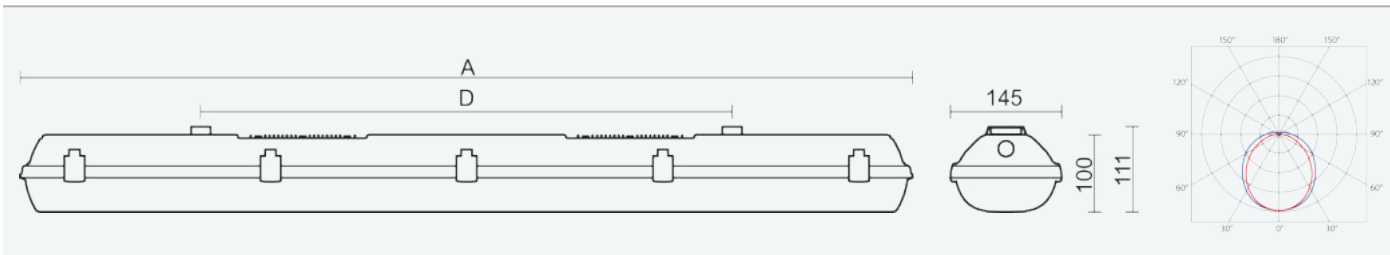

**75073**

**FUTURA 2.5ft PC AI 6500/840 DALI**

**8590515750733**

- Stupeň ochrany: IP66
- Okolní teplota: -25–50 °C
- Pevnost v nárazu: IK10
- Životnost: 50000 hodin
- Účinnost svítidla: 165 lm/W
- Index podání barev CRI: 80-89, 4000–4000 K
- Tolerance chromatičnosti (MacAdam): SDCM3
- Kabelové vývodky: šroubovací PG 13,5
- Třída ochrany: I
- Maximální počet svítidel na jistič B16: 18
- Maximální počet svítidel na jistič C16: 30
- Hodnota blikání Pst LM: 1
- Účinník: 0,95
- Hodnota stroboskopického efektu SVM: 0,4
- Celkové harmonické zkreslení: 10
- Třída energetické účinnosti světelného zdroje: D

- Základna: šedý PC (vysoká mechanická odolnost, UV stabilita, RAL 7035)
- Difuzor: translucenční PC (vysoká mechanická odolnost, UV stabilita)
- Reflektor: ocelový plech bílé barvy (RAL 9003)
- Klipy: polyamid + 15 % skelné vlákno
- Těsnění: polyuretan (PUR), vypěněná drážka základny
- Připojení: bezšroubová pětipólová svorkovnice
- Jedinečná konstrukce svítidla odolného proti vlhkosti a prachu s krytím IP66 s vestavěnými hliníkovými chladiči
- Optimální montážní výška svítidla 3,5 až 10 m
- Digitálně stmívatelný DALI driver (AC/DC)