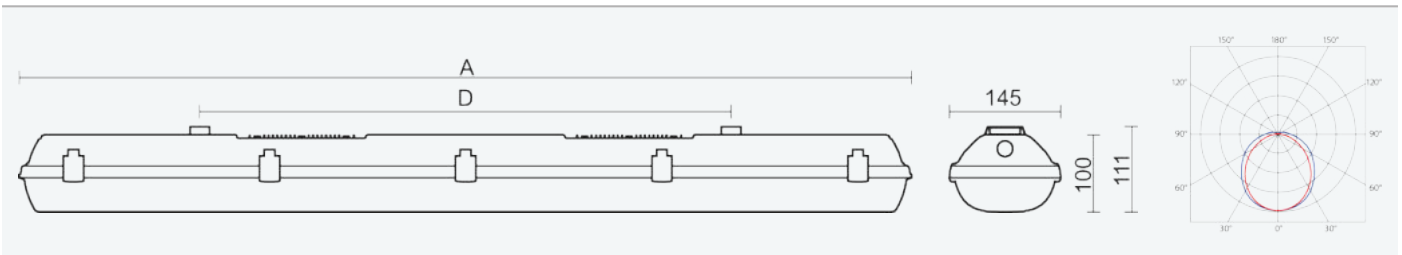

75053

FUTURA 2.4ft PC AI 6400/840 DALI

8590515750535

- Stupeň ochrany: IP66
- Okolní teplota: -25–50 °C
- Pevnost v nárazu: IK10
- Životnost: 50000 hodin
- Účinnost svítidla: 162 lm/W
- Index podání barev CRI: 80-89, 4000–4000 K
- Tolerance chromatičnosti (MacAdam): SDCM3
- Kabelové vývodky: šroubovací PG 13,5
- Třída ochrany: I
- Maximální počet svítidel na jistič B16: 21
- Maximální počet svítidel na jistič C16: 35
- Hodnota blikání Pst LM: 1
- Účinník: 0,95
- Hodnota stroboskopického efektu SVM: 0,4
- Celkové harmonické zkreslení: 10
- Třída energetické účinnosti světelného zdroje: D

- Základna: šedý PC (vysoká mechanická odolnost, UV stabilita, RAL 7035)
- Difuzor: translucenční PC (vysoká mechanická odolnost, UV stabilita)
- Reflektor: ocelový plech bílé barvy (RAL 9003)
- Klipy: polyamid + 15 % skelné vlákno
- Těsnění: polyuretan (PUR), vypěněná drážka základny
- Připojení: bezšroubová pětipólová svorkovnice
- Jedinečná konstrukce svítidla odolného proti vlhkosti a prachu s krytím IP66 s vestavěnými hliníkovými chladiči
- Optimální montážní výška svítidla 3,5 až 10 m
- Digitálně stmívatelný DALI driver (AC/DC)