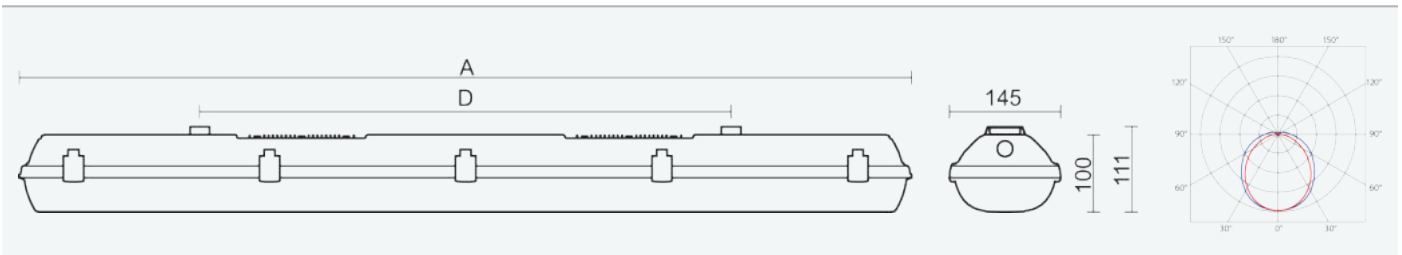

75043

FUTURA 2.4ft PC AI 5200/840 DALI

8590515750436

- Stupeň ochrany: IP66
- Okolní teplota: -25–50 °C
- Pevnost v nárazu: IK10
- Životnost: 50000 hodin
- Účinnost svítidla: 162 lm/W
- Index podání barev CRI: 80-89, 4000–4000 K
- Tolerance chromatičnosti (MacAdam): SDCM3
- Kabelové vývodky: šroubovací PG 13,5
- Třída ochrany: I
- Maximální počet svítidel na jistič B16: 21
- Maximální počet svítidel na jistič C16: 35
- Hodnota blikání Pst LM: 1
- Účinník: 0,95
- Hodnota stroboskopického efektu SVM: 0,4
- Celkové harmonické zkreslení: 10
- Třída energetické účinnosti světelného zdroje: D

- Základna: šedý PC (vysoká mechanická odolnost, UV stabilita, RAL 7035)
- Difuzor: translucenční PC (vysoká mechanická odolnost, UV stabilita)
- Reflektor: ocelový plech bílé barvy (RAL 9003)
- Klipy: polyamid + 15 % skelné vlákno
- Těsnění: polyuretan (PUR), vypěněná drážka základny
- Připojení: bezšroubová pětipólová svorkovnice
- Jedinečná konstrukce svítidla odolného proti vlhkosti a prachu s krytím IP66 s vestavěnými hliníkovými chladiči
- Optimální montážní výška svítidla 3,5 až 10 m
- Digitálně stmívatelný DALI driver (AC/DC)