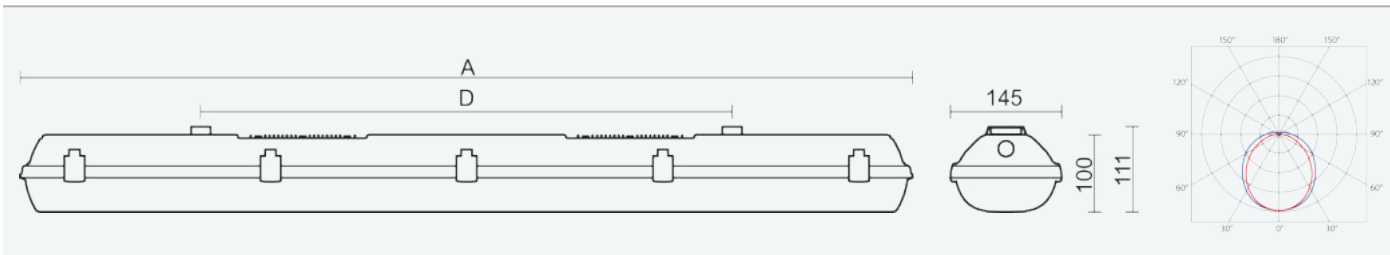

75023

FUTURA 2.2ft PC AI 3200/840 DALI

8590515750238

- Stupeň ochrany: IP66
- Okolní teplota: -25–50 °C
- Pevnosť v náraze: IK10
- Životnosť: 50000 hodin
- Účinnosť svítidla: 152 lm/W
- Index podání barev CRI: 80-89, 4000–4000 K
- Tolerance chromatičnosti (MacAdam): SDCM3
- Kabelové vývody: šroubovací PG 13,5
- Třída ochrany: I
- Maximální počet svítidel na jistič B16: 21
- Maximální počet svítidel na jistič C16: 35
- Hodnota blikání Pst LM: 1
- Účinník: 0,95
- Hodnota stroboskopického efektu SVM: 0,4
- Celkové harmonické zkreslení: 10
- Třída energetické účinnosti světelného zdroje: D

- Základna: šedý PC (vysoká mechanická odolnost, UV stabilita, RAL 7035)
- Difuzor: translucenční PC (vysoká mechanická odolnost, UV stabilita)
- Reflektor: ocelový plech bílé barvy (RAL 9003)
- Klipy: polyamid + 15 % skelné vlákno
- Těsnění: polyuretan (PUR), vypěněná drážka základny
- Připojení: bezšroubová pětipólová svorkovnice
- Jedinečná konstrukce svítidla odolného proti vlhkosti a prachu s krytím IP66 s vestavěnými hliníkovými chladiči
- Optimální montážní výška svítidla 3,5 až 10 m
- Digitálně stmívatelný DALI driver (AC/DC)