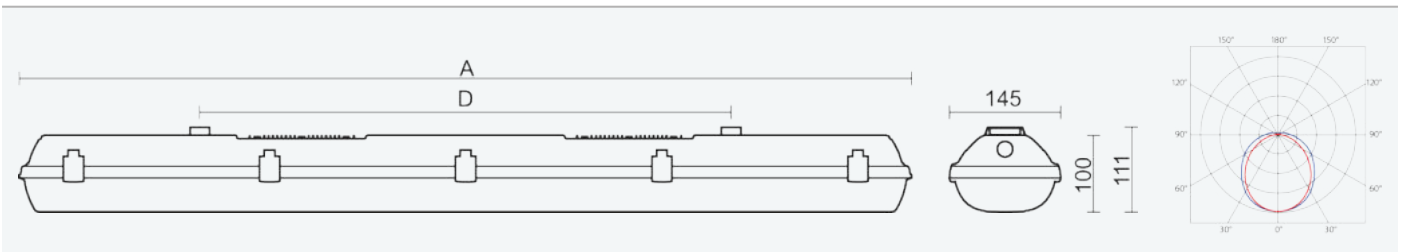

75044

FUTURA 2.4ft PC AI 5200/840 M1h

8590515750443

- Stupeň ochrany: IP66
- Okolní teplota: 0–25 °C
- Pevnost v nárazu: IK10
- Životnost: 50000 hodin
- Účinnost svítidla: 162 lm/W
- Index podání barev CRI: 80-89, 4000–4000 K
- Tolerance chromatičnosti (MacAdam): SDCM3
- Kabelové vývodky: šroubovací PG 13,5
- Třída ochrany: I
- Maximální počet svítidel na jistič B16: 16
- Maximální počet svítidel na jistič C16: 27
- Hodnota blikání Pst LM: 0,076
- Účinník: 0,95
- Hodnota stroboskopického efektu SVM: 0,022
- Celkové harmonické zkreslení: 15
- Třída energetické účinnosti světelného zdroje: D

- Základna: šedý PC (vysoká mechanická odolnost, UV stabilita, RAL 7035)
- Difuzor: translucentní PC (vysoká mechanická odolnost, UV stabilita)
- Reflektor: ocelový plech bílé barvy (RAL 9003)
- Klipy: polyamid + 15 % skelné vlákno
- Těsnění: polyuretan (PUR), vypěněná drážka základny
- Připojení: bezšroubová pětipólová svorkovnice
- Jedinečná konstrukce svítidla odolného proti vlhkosti a prachu s krytím IP66 s vestavěnými hliníkovými chladiči
- Optimální montážní výška svítidla 3,5 až 10 m
- Elektronický driver ON/OFF (AC, DC na vyžádání), nouzový záložní zdroj s operačním časem 1 hod.
- Nouzový záložní zdroj pro trvalé i nouzové osvětlení zapojený na L3