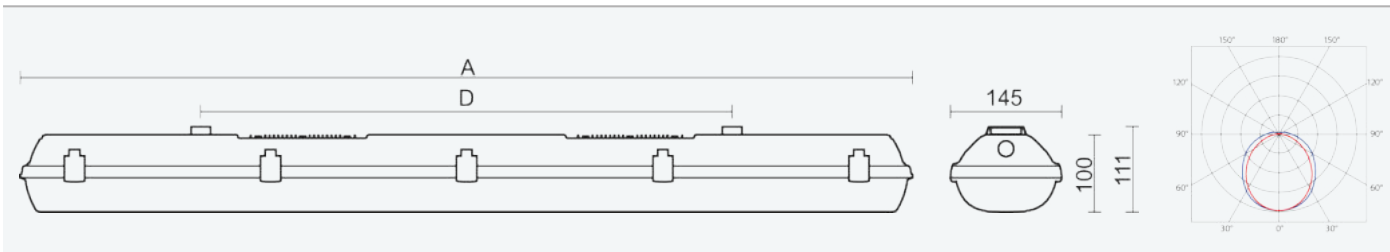

**75370**

**FUTURA 2.5ft PC AI 6500/840 3F**

**8590515753703**

- Stupeň ochrany: IP66
- Okolní teplota: -25–50 °C
- Pevnost v nárazu: IK10
- Životnost: 50000 hodin
- Účinnost svítidla: 165 lm/W
- Index podání barev CRI: 80-89, 4000–4000 K
- Tolerance chromatičnosti (MacAdam): SDCM3
- Kabelové vývodky: šroubovací PG 13,5
- Třída ochrany: I
- Maximální počet svítidel na jistič B16: 16
- Maximální počet svítidel na jistič C16: 27
- Hodnota blikání Pst LM: 0,076
- Účinník: 0,95
- Hodnota stroboskopického efektu SVM: 0,022
- Celkové harmonické zkreslení: 10
- Třída energetické účinnosti světelného zdroje: D

- Základna: šedý PC (vysoká mechanická odolnost, UV stabilita, RAL 7035)
- Difuzor: translucenční PC (vysoká mechanická odolnost, UV stabilita)
- Reflektor: ocelový plech bílé barvy (RAL 9003)
- Klipy: polyamid + 15 % skelné vlákno
- Těsnění: polyuretan (PUR), vypěněná drážka základny
- Připojení: bezšroubová pětipólová svorkovnice, 5-žilová propojovací kabeláž pro průběžnou montáž (průřez 1,5mm<sup>2</sup>, na vyžádání i 2,5mm<sup>2</sup>)
- Jedinečná konstrukce svítidla odolného proti vlhkosti a prachu s krytím IP66 s vestavěnými hliníkovými chladiči
- Optimální montážní výška svítidla 3,5 až 10 m
- Elektronický driver ON/OFF (AC, DC na vyžádání)