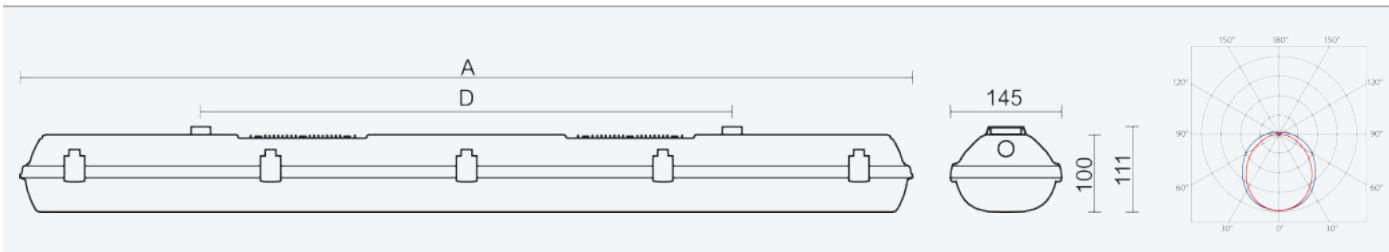

75350

FUTURA 2.4ft PC AI 6400/840 3F

8590515753505

- Stupeň ochrany: IP66
- Okolní teplota: -25–50 °C
- Pevnost v nárazu: IK10
- Životnost: 50000 hodin
- Účinnost svítidla: 162 lm/W
- Index podání barev CRI: 80-89, 4000–4000 K
- Tolerance chromatičnosti (MacAdam): SDCM3
- Kabelové vývodky: šroubovací PG 13,5
- Třída ochrany: I
- Maximální počet svítidel na jistič B16: 16
- Maximální počet svítidel na jistič C16: 27
- Hodnota blikání Pst LM: 0,076
- Účinník: 0,95
- Hodnota stroboskopického efektu SVM: 0,022
- Celkové harmonické zkreslení: 15
- Třída energetické účinnosti světelného zdroje: D

- Základna: šedý PC (vysoká mechanická odolnost, UV stabilita, RAL 7035)
- Difuzor: translucentní PC (vysoká mechanická odolnost, UV stabilita)
- Reflektor: ocelový plech bílé barvy (RAL 9003)
- Klipy: polyamid + 15 % skelné vlákno
- Těsnění: polyuretan (PUR), vypěněná drážka základny
- Připojení: bezšroubová pětipólová svorkovnice, 5-žilová propojovací kabeláž pro průběžnou montáž (průřez 1,5mm², na vyžádání i 2,5mm²)
- Jedinečná konstrukce svítidla odolného proti vlhkosti a prachu s krytím IP66 s vestavěnými hliníkovými chladiči
- Optimální montážní výška svítidla 3,5 až 10 m
- Elektronický driver ON/OFF (AC, DC na vyžádání)