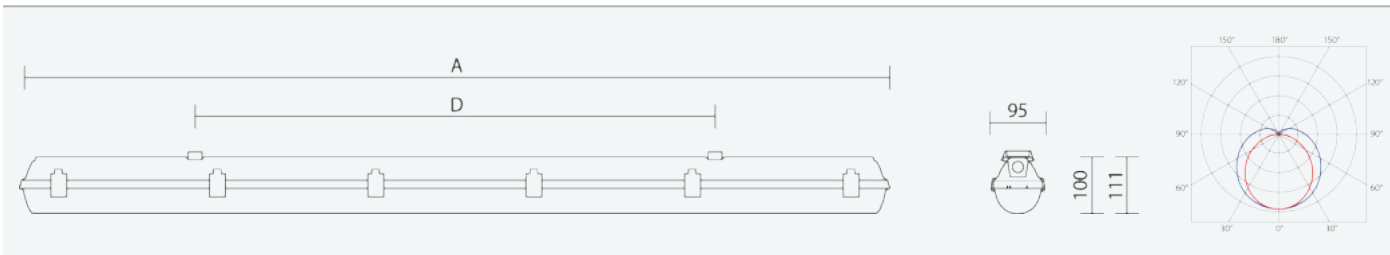

65040

PRIMA LED 1.4ft PC 2600/840

8590515650408

- Stupeň ochrany: IP66
- Okolní teplota: -25–45 °C
- Pevnost v nárazu: IK10
- Životnost: 50000 hodin
- Účinnost svítidla: 143 lm/W
- Index podání barev CRI: 80-89, 4000–4000 K
- Tolerance chromatičnosti (MacAdam): SDCM3
- Kabelové vývodky: šroubovací PG 13,5
- Třída ochrany: I
- Maximální počet svítidel na jistič B16: 16
- Maximální počet svítidel na jistič C16: 27
- Hodnota blikání Pst LM: 0,076
- Účinník: 0,95
- Hodnota stroboskopického efektu SVM: 0,022
- Celkové harmonické zkreslení: 15
- Třída energetické účinnosti světelného zdroje: D

- Základna: šedý PC (vysoká mechanická odolnost, UV stabilita, RAL 7035)
- Difuzor: translucentní PC (vysoká mechanická odolnost, UV stabilita)
- Reflektor: ocelový plech bílé barvy (RAL 9003)
- Klipy: polyamid + 15 % skelné vlákno
- Těsnění: polyuretan (PUR), vypěněná drážka základny
- Připojení: bezšroubová třípólová svorkovnice
- Svítidlo odolávající prachu, vlhkosti a tryskající vodě, je vhodné pro průmyslové vnitřní i venkovní zastřešené prostory
- Optimální montážní výška svítidla 3 až 8 m
- Elektronický driver ON/OFF (AC, DC na vyžádání)

Code	Type	Ta Max.: [°C]	Světelný tok LED zdrojů [lm]	Světelný tok svítidla: [lm]	Spotřeba svítidla: [W]	Účinnost svítidla: [lm/W]	Hmotnost netto: [kg]	A [mm]	D [mm]
65040	PRIMA LED 1.4ft PC 2600/840	45	2600	2310	16,1	143	1,9	1272	700