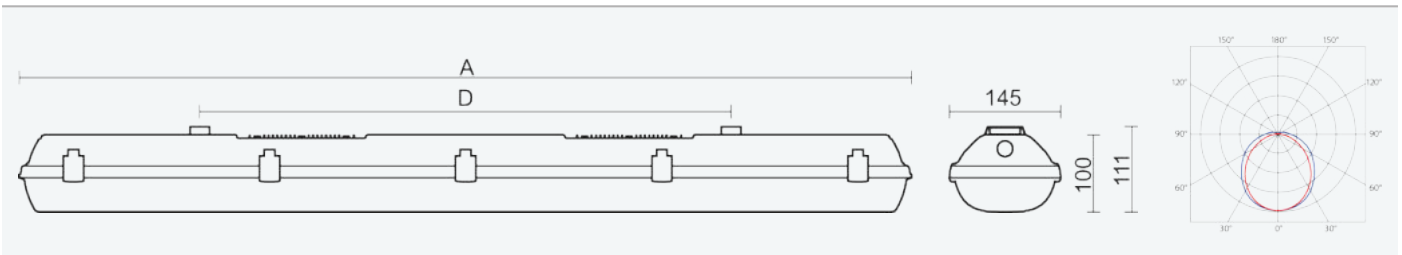

75380

FUTURA 2.5ft PC AI 8000/840 3F

8590515753802

- Stupeň ochrany: IP66
- Okolní teplota: -25–50 °C
- Pevnost v nárazu: IK10
- Životnost: 50000 hodin
- Účinnost svítidla: 164 lm/W
- Index podání barev CRI: 80-89, 4000–4000 K
- Tolerance chromatičnosti (MacAdam): SDCM3
- Kabelové vývodky: šroubovací PG 13,5
- Třída ochrany: I
- Maximální počet svítidel na jistič B16: 16
- Maximální počet svítidel na jistič C16: 27
- Hodnota blikání Pst LM: 0,076
- Účinník: 0,95
- Hodnota stroboskopického efektu SVM: 0,022
- Celkové harmonické zkreslení: 10
- Třída energetické účinnosti světelného zdroje: D

- Základna: šedý PC (vysoká mechanická odolnost, UV stabilita, RAL 7035)
- Difuzor: translucenční PC (vysoká mechanická odolnost, UV stabilita)
- Reflektor: ocelový plech bílé barvy (RAL 9003)
- Klipy: polyamid + 15 % skelné vlákno
- Těsnění: polyuretan (PUR), vypěněná drážka základny
- Připojení: bezšroubová pětipólová svorkovnice, 5-žilová propojovací kabeláž pro průběžnou montáž (průřez 1,5mm², na vyžádání i 2,5mm²)
- Jedinečná konstrukce svítidla odolného proti vlhkosti a prachu s krytím IP66 s vestavěnými hliníkovými chladiči
- Optimální montážní výška svítidla 3,5 až 10 m
- Elektronický driver ON/OFF (AC, DC na vyžádání)

Code	Type	Ta Max.: [°C]	Světelný tok LED zdrojů [lm]	Světelný tok svítidla: [lm]	Spotřeba svítidla: [W]	Účinnost svítidla: [lm/W]	Hmotnost netto: [kg]	A [mm]	D [mm]
75380	FUTURA 2.5ft PC AI 8000/840 3F	50	7770	7300	44,4	164	4,1	1452	940