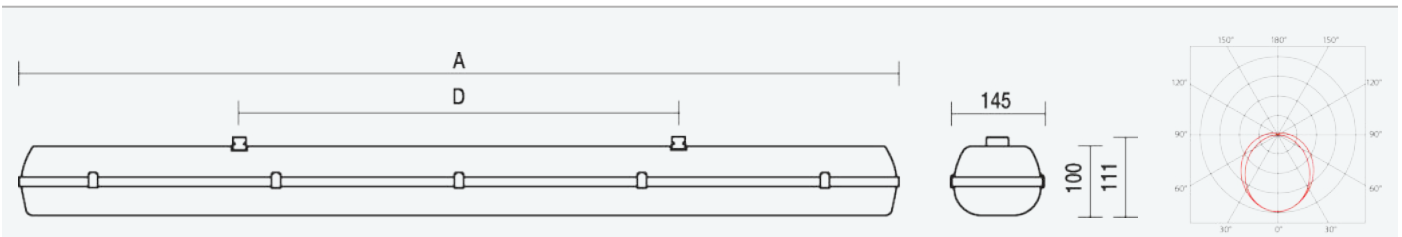

- Stupeň ochrany: IP66
- Okolní teplota: -25–40 °C
- Pevnost v nárazu: IK10
- Životnost: 50000 hodin
- Účinnost svítidla: 157 lm/W
- Kabelové vývodky: šroubovací M20X1,5, ATEX
- Třída ochrany: I
- Maximální počet svítidel na jistič B16: 15
- Maximální počet svítidel na jistič C16: 25
- Účinník: 0,95
- Třída energetické účinnosti světelného zdroje: D

- Základna: šedý PC (vysoká mechanická odolnost, UV stabilita, RAL 7035)
- Difuzor: translucentní PC (vysoká mechanická odolnost, UV stabilita)
- Reflektor: ocelový plech bílé barvy (RAL 9003)
- Klipy: nerez ocel + polyamid
- Těsnění: polyuretan (PUR), vypěněná drážka základny
- Připojení: bezšroubová pětipólová svorkovnice
- Svítidlo odolávající prachu, vlhkosti a tryskající vodě, je vhodné pro průmyslové vnitřní i venkovní zastřešené prostory
- Použití v prostředí s nebezpečím výbuchu. Definování viz montážní návod a certifikát
- Optimální montážní výška svítidla 3 až 8 m
- Elektronický driver ON/OFF (AC, DC na vyžádání)

Kód	Typ	Ta Max.: [°C]	Světelný tok LED zdrojů [lm]	Světelný tok svítidla: [lm]	Spotřeba svítidla: [W]	Hmotnost netto: [kg]	A [mm]	D [mm]
63865	PRIMA LED Ex 2.4ft PCc 12800/840	40	14490	13330	85	3,7	1272	700