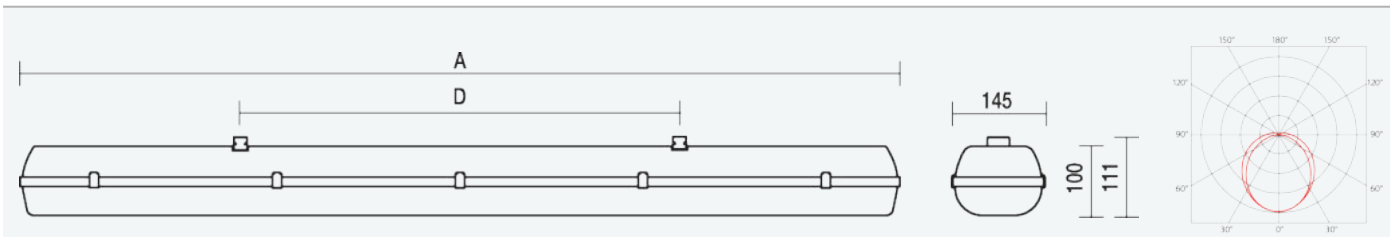

- Stupeň ochrany: IP66
- Okolní teplota: -25–55 °C
- Pevnost v nárazu: IK10
- Životnost: 50000 hodin
- Účinnost svítidla: 153 lm/W
- Kabelové vývodky: šroubovací M20X1,5, ATEX
- Třída ochrany: I
- Maximální počet svítidel na jistič B16: 30
- Maximální počet svítidel na jistič C16: 51
- Účinník: 0,95
- Třída energetické účinnosti světelného zdroje: D

- Základna: šedý PC (vysoká mechanická odolnost, UV stabilita, RAL 7035)
- Difuzor: translucentní PC (vysoká mechanická odolnost, UV stabilita)
- Reflektor: ocelový plech bílé barvy (RAL 9003)
- Klipy: nerez ocel + polyamid
- Těsnění: polyuretan (PUR), vypěněná drážka základny
- Připojení: bezšroubová pětipólová svorkovnice
- Svítidlo odolávající prachu, vlhkosti a tryskající vodě, je vhodné pro průmyslové vnitřní i venkovní zastřešené prostory
- Použití v prostředí s nebezpečím výbuchu. Definování viz montážní návod a certifikát
- Optimální montážní výška svítidla 3 až 8 m
- Elektronický driver ON/OFF (AC, DC na vyžádání)

Kód	Typ	Ta Max.: [°C]	Světelný tok LED zdrojů [lm]	Světelný tok svítidla: [lm]	Spotřeba svítidla: [W]	Hmotnost netto: [kg]	A [mm]	D [mm]
63850	PRIMA LED Ex 1.4ft PCc 6400/840	55	7300	6710	44	3,3	1272	700