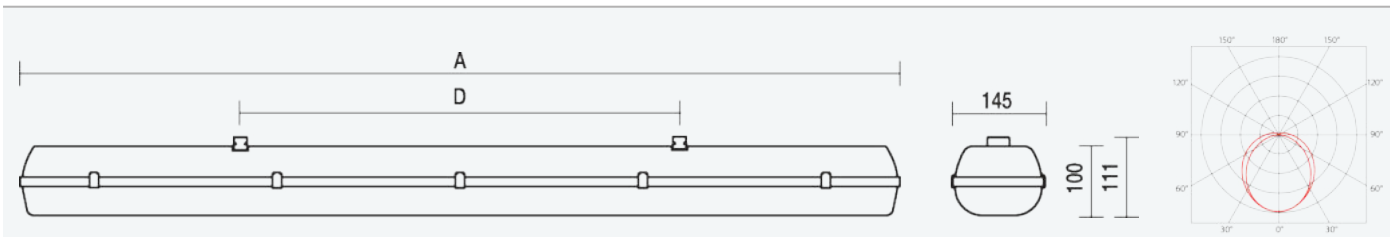

- Stupeň ochrany: IP66
- Okolní teplota: -25–60 °C
- Pevnost v nárazu: IK10
- Životnost: 50000 hodin
- Účinnost svítidla: 154 lm/W
- Kabelové vývodky: šroubovací M20X1,5, ATEX
- Třída ochrany: I
- Maximální počet svítidel na jistič B16: 30
- Maximální počet svítidel na jistič C16: 51
- Účinník: 0,95
- Třída energetické účinnosti světelného zdroje: D

- Základna: šedý PC (vysoká mechanická odolnost, UV stabilita, RAL 7035)
- Difuzor: translucentní PC (vysoká mechanická odolnost, UV stabilita)
- Reflektor: ocelový plech bílé barvy (RAL 9003)
- Klipy: nerez ocel + polyamid
- Těsnění: polyuretan (PUR), vypěněná drážka základny
- Připojení: bezšroubová pětipólová svorkovnice
- Svítidlo odolávající prachu, vlhkosti a tryskající vodě, je vhodné pro průmyslové vnitřní i venkovní zastřešené prostory
- Použití v prostředí s nebezpečím výbuchu. Definování viz montážní návod a certifikát
- Optimální montážní výška svítidla 3 až 8 m
- Elektronický driver ON/OFF (AC, DC na vyžádání)

Kód	Typ	Ta Max.: [°C]	Světelný tok LED zdrojů [lm]	Světelný tok svítidla: [lm]	Spotřeba svítidla: [W]	Hmotnost netto: [kg]	A [mm]	D [mm]
10628	PRIMA LED Ex 1.2ft PCc 1600/840	60	1840	1690	11	2	662	350